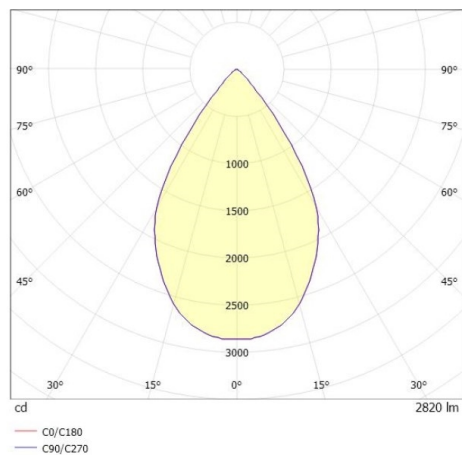

SHOP STAR LEAN

608-00301094306pv2

SHOPSTAR LEAN TRACK FARETTO DA BINARIO CON ADATTATORE TRIFASE in alluminio, nero, simile a RAL 9005, riflettore in alluminio purissima sottovuoto di elevata efficienza energetica fascio 60°, emissione luminosa diretto, girevole 350, orientabile 90, con alimentatore, max. 700mA, dimmerabilità: Pulse-DALI, adattatore/basetta nero, IP20

DISEGNO

CURVA DISTRIBUZIONE LUCE

DETTAGLI TECNICI

Potenza sistema [W]	27
tipo di lampadina	LED
flusso luminoso [lm]	2820
corrente second. [mA]	700
temperatura colore [K]	2700K
CRI	PREMIUM>90
Ottica	riflettore in alluminio purissimo sottovuoto
Designer	INHOUSE
Alimentatore	con alimentatore
area di emissione luce	diretta
ang.del fascio lumin.[°]	60°
classe di tensione [V]	220-240V 50/60Hz
Materiale	alluminio
lunghezza [mm]	253
altezza [mm]	150
diametro [mm]	95
classe di protezione(IP)	IP20
classe di protezione	classe di protezione II
peso netto [kg]	1,03
Colore lampada	nero
RAL	9005
Colore adattatore/basetta	nero
cod.EAN	9010870130159
durata di vita [h]	L80 B10 50 000
cl. efficienza energ.	E
quantità lampade B16A	50

I valori indicati sono nominali. Tolleranza della potenza e del flusso luminoso +/- 10%. Tolleranza della temperatura colore: +/- 150 K. I valori sono riferiti ad una temperatura ambiente di 25°C, salvo diversa indicazione.