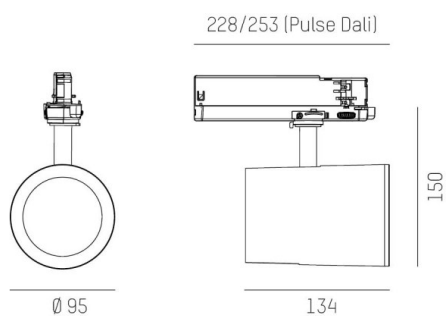

SHOP STAR LEAN

608-00301094306pv2

SHOPSTAR LEAN TRACK FARETTO DA BINARIO CON ADATTATORE TRIFASE in alluminio, nero, simile a RAL 9005, riflettore in alluminio purissima sottovuoto di elevata efficienza energetica fascio 60°, emissione luminosa diretto, girevole 350, orientabile 90, con alimentatore, max. 700mA, dimmerabilità: Pulse-DALI, adattatore/basetta nero, IP20

DISEGNO

CURVA DISTRIBUZIONE LUCE

DETTAGLI TECNICI

Potenza sistema [W]	27
tipo di lampadina	LED
flusso luminoso [lm]	2820
corrente second. [mA]	700
temperatura colore [K]	2700K
CRI	PREMIUM>90
Ottica	riflettore in alluminio purissimo sottovuoto
Designer	INHOUSE
Alimentatore	con alimentatore
area di emissione luce	diretta
ang.del fascio lumin.[°]	60°
classe di tensione [V]	220-240V 50/60Hz
Materiale	alluminio
lunghezza [mm]	253
altezza [mm]	150
diametro [mm]	95
classe di protezione(IP)	IP20
classe di protezione	classe di protezione II
peso netto [kg]	1,03
Colore lampada	nero
RAL	9005
Colore adattatore/basetta	nero
cod.EAN	9010870130159
durata di vita [h]	L80 B10 50 000
cl. efficienza energ.	E
quantità lampade B16A	50