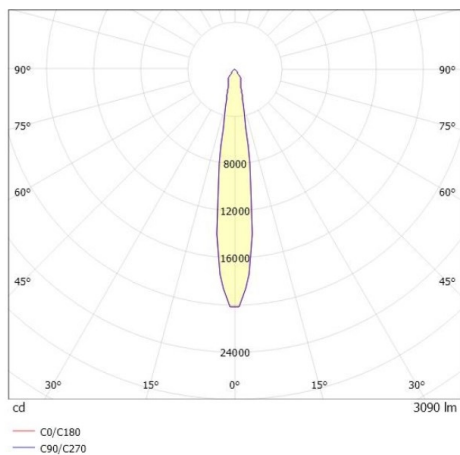

SHOP STAR LEAN

608-003011224040v2

SHOPSTAR LEAN TRACK FARETTO DA BINARIO CON ADATTATORE TRIFASE in alluminio, grigio, simile a RAL 9006, riflettore in alluminio purissimo sottovuoto di elevata efficienza energetica senza vetro di sicurezza fascio 15°, emissione luminosa diretta, girevole 350, orientabile 90, con alimentatore, max. 700mA, dimmerabilità: non dimmerabile, adattatore/basetta grigio, IP20

DISEGNO

DETTAGLI TECNICI

Potenza sistema [W]	27
tipo di lampadina	LED
flusso luminoso [lm]	3090
corrente second. [mA]	700
temperatura colore [K]	4000K
CRI	>90
Ottica	Riflettore in alluminio senza vetro di protezione
Designer	INHOUSE
Alimentatore	con alimentatore
Dimmerabilità	non dimmerabile
area di emissione luce	diretta
ang.del fascio lumin.[°]	15°
classe di tensione [V]	220-240V 50/60Hz
Materiale	alluminio
lunghezza [mm]	228
altezza [mm]	150
diametro [mm]	95
classe di protezione [IP]	IP20
classe di protezione	classe di protezione II
peso netto [kg]	0,91
Colore lampada	grigio
RAL	9006
Colore adattatore/basetta	grigio
cod.EAN	9010870129238
durata di vita [h]	L80 B10 50 000
cl. efficienza energ.	D
quantità lampade B16A	50

CURVA DISTRIBUZIONE LUCE

I valori indicati sono nominali. Tolleranza della potenza e del flusso luminoso +/- 10%. Tolleranza della temperatura colore: +/- 150 K. I valori sono riferiti ad una temperatura ambiente di 25°C, salvo diversa indicazione.