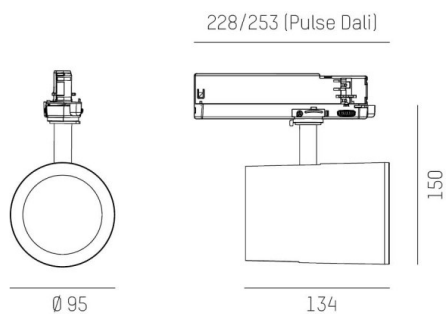

SHOP STAR LEAN

608-003011224040v2

SHOPSTAR LEAN TRACK FARETTO DA BINARIO CON ADATTATORE TRIFASE in alluminio, grigio, simile a RAL 9006, riflettore in alluminio purissimo sottovuoto di elevata efficienza energetica senza vetro di sicurezza fascio 15°, emissione luminosa diretta, girevole 350, orientabile 90, con alimentatore, max. 700mA, dimmerabilità: non dimmerabile, adattatore/basetta grigio, IP20

DISEGNO

DETTAGLI TECNICI

Potenza sistema [W]	27
tipo di lampadina	LED
flusso luminoso [lm]	3090
corrente second. [mA]	700
temperatura colore [K]	4000K
CRI	>90
Ottica	Riflettore in alluminio senza vetro di protezione
Designer	INHOUSE
Alimentatore	con alimentatore
Dimmerabilità	non dimmerabile
area di emissione luce	diretta
ang.del fascio lumin.[°]	15°
classe di tensione [V]	220-240V 50/60Hz
Materiale	alluminio
lunghezza [mm]	228
altezza [mm]	150
diametro [mm]	95
classe di protezione [IP]	IP20
classe di protezione	classe di protezione II
peso netto [kg]	0,91
Colore lampada	grigio
RAL	9006
Colore adattatore/basetta	grigio
cod.EAN	9010870129238
durata di vita [h]	L80 B10 50 000
cl. efficienza energ.	D
quantità lampade B16A	50