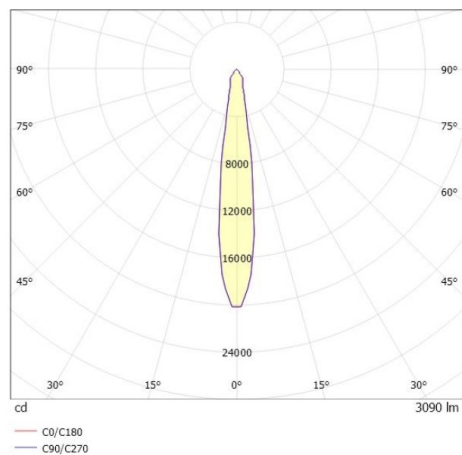

SHOP STAR LEAN

608-00301122404pv2

SHOPSTAR LEAN TRACK FARETTO DA BINARIO CON ADATTATORE TRIFASE in alluminio, grigio, simile a RAL 9006, riflettore in alluminio purissimo sottovuoto di elevata efficienza energetica senza vetro di sicurezza fascio 15°, emissione luminosa diretto, girevole 350, orientabile 90, con alimentatore, max. 700mA, dimmerabilità: Pulse-DALI, adattatore/basetta grigio, IP20

DISEGNO

CURVA DISTRIBUZIONE LUCE

DETTAGLI TECNICI

Potenza sistema [W]	27
tipo di lampadina	LED
flusso luminoso [lm]	3090
corrente second. [mA]	700
temperatura colore [K]	4000K
CRI	>90
Ottica	Riflettore in alluminio senza vetro di protezione
Designer	INHOUSE
Alimentatore	con alimentatore
area di emissione luce	diretta
ang.del fascio lumin.[°]	15°
classe di tensione [V]	220-240V 50/60Hz
Materiale	alluminio
lunghezza [mm]	253
altezza [mm]	150
diametro [mm]	95
classe di protezione(IP)	IP20
classe di protezione	classe di protezione II
peso netto [kg]	0,95
Colore lampada	grigio
RAL	9006
Colore adattatore/basetta	grigio
cod.EAN	9010870129221
durata di vita [h]	L80 B10 50 000
cl. efficienza energ.	D
quantità lampade B16A	50

I valori indicati sono nominali. Tolleranza della potenza e del flusso luminoso +/- 10%. Tolleranza della temperatura colore: +/- 150 K. I valori sono riferiti ad una temperatura ambiente di 25°C, salvo diversa indicazione.