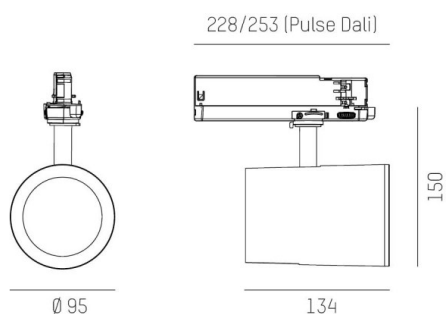

SHOP STAR LEAN

608-003011224050v2

SHOPSTAR LEAN TRACK FARETTO DA BINARIO CON ADATTATORE TRIFASE in alluminio, bianco, simile a RAL 9016, riflettore in alluminio purissimo sottovuoto di elevata efficienza energetica senza vetro di sicurezza fascio 15°, emissione luminosa diretta, girevole 350, orientabile 90, con alimentatore, max. 700mA, dimmerabilità: non dimmerabile, adattatore/basetta bianco, IP20

DISEGNO

DETTAGLI TECNICI

Potenza sistema [W]	27
tipo di lampadina	LED
flusso luminoso [lm]	3090
corrente second. [mA]	700
temperatura colore [K]	4000K
CRI	>90
Ottica	Riflettore in alluminio senza vetro di protezione
Designer	INHOUSE
Alimentatore	con alimentatore
Dimmerabilità	non dimmerabile
area di emissione luce	diretta
ang.del fascio lumin.[°]	15°
classe di tensione [V]	220-240V 50/60Hz
Materiale	alluminio
lunghezza [mm]	228
altezza [mm]	150
diametro [mm]	95
classe di protezione [IP]	IP20
classe di protezione	classe di protezione II
peso netto [kg]	0,91
Colore lampada	bianco
RAL	9016
Colore adattatore/basetta	bianco
cod.EAN	9010870129252
durata di vita [h]	L80 B10 50 000
cl. efficienza energ.	D
quantità lampade B16A	50