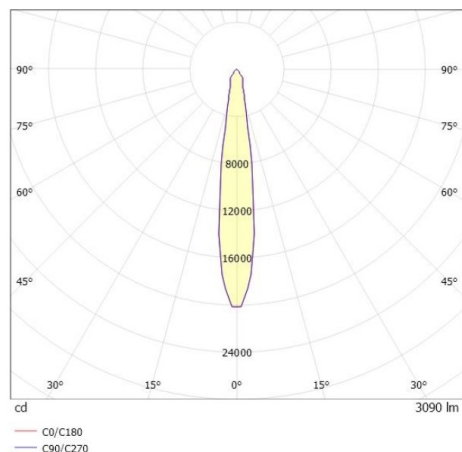

SHOP STAR LEAN

608-003011224050v2

SHOPSTAR LEAN TRACK FARETTO DA BINARIO CON ADATTATORE TRIFASE in alluminio, bianco, simile a RAL 9016, riflettore in alluminio purissimo sottovuoto di elevata efficienza energetica senza vetro di sicurezza fascio 15°, emissione luminosa diretta, girevole 350, orientabile 90, con alimentatore, max. 700mA, dimmerabilità: non dimmerabile, adattatore/basetta bianco, IP20

DISEGNO

DETTAGLI TECNICI

Potenza sistema [W]	27
tipo di lampadina	LED
flusso luminoso [lm]	3090
corrente second. [mA]	700
temperatura colore [K]	4000K
CRI	>90
Ottica	Riflettore in alluminio senza vetro di protezione
Designer	INHOUSE
Alimentatore	con alimentatore
Dimmerabilità	non dimmerabile
area di emissione luce	diretta
ang.del fascio lumin.[°]	15°
classe di tensione [V]	220-240V 50/60Hz
Materiale	alluminio
lunghezza [mm]	228
altezza [mm]	150
diametro [mm]	95
classe di protezione [IP]	IP20
classe di protezione	classe di protezione II
peso netto [kg]	0,91
Colore lampada	bianco
RAL	9016
Colore adattatore/basetta	bianco
cod.EAN	9010870129252
durata di vita [h]	L80 B10 50 000
cl. efficienza energ.	D
quantità lampade B16A	50

CURVA DISTRIBUZIONE LUCE

I valori indicati sono nominali. Tolleranza della potenza e del flusso luminoso +/- 10%. Tolleranza della temperatura colore: +/- 150 K. I valori sono riferiti ad una temperatura ambiente di 25°C, salvo diversa indicazione.