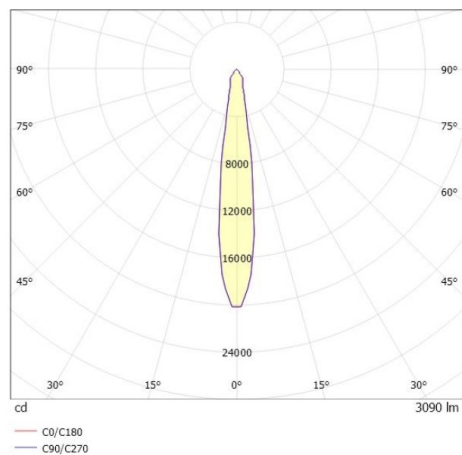

SHOP STAR LEAN

608-00301122405pv2

SHOPSTAR LEAN TRACK FARETTO DA BINARIO CON ADATTATORE TRIFASE in alluminio, bianco, simile a RAL 9016, riflettore in alluminio purissimo sottovuoto di elevata efficienza energetica senza vetro di sicurezza fascio 15°, emissione luminosa diretta, girevole 350, orientabile 90, con alimentatore, max. 700mA, dimmerabilità: Pulse-DALI, adattatore/basetta bianco, IP20

DISEGNO

CURVA DISTRIBUZIONE LUCE

DETTAGLI TECNICI

Potenza sistema [W]	27
tipo di lampadina	LED
flusso luminoso [lm]	3090
corrente second. [mA]	700
temperatura colore [K]	4000K
CRI	>90
Ottica	Riflettore in alluminio senza vetro di protezione
Designer	INHOUSE
Alimentatore	con alimentatore
area di emissione luce	diretta
ang.del fascio lumin.[°]	15°
classe di tensione [V]	220-240V 50/60Hz
Materiale	alluminio
lunghezza [mm]	253
altezza [mm]	150
diametro [mm]	95
classe di protezione(IP)	IP20
classe di protezione	classe di protezione II
peso netto [kg]	0,95
Colore lampada	bianco
RAL	9016
Colore adattatore/basetta	bianco
cod.EAN	9010870129245
durata di vita [h]	L80 B10 50 000
cl. efficienza energ.	D
quantità lampade B16A	50

I valori indicati sono nominali. Tolleranza della potenza e del flusso luminoso +/- 10%. Tolleranza della temperatura colore: +/- 150 K. I valori sono riferiti ad una temperatura ambiente di 25°C, salvo diversa indicazione.