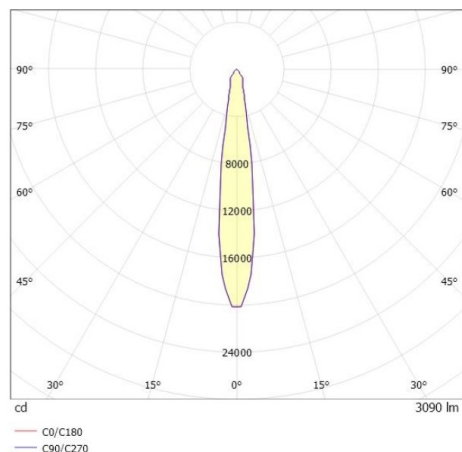

SHOP STAR LEAN

608-003011224060v2

SHOPSTAR LEAN TRACK FARETTO DA BINARIO CON ADATTATORE TRIFASE in alluminio, nero, simile a RAL 9005, riflettore in alluminio purissimo sottovuoto di elevata efficienza energetica senza vetro di sicurezza fascio 15°, emissione luminosa diretta, girevole 350, orientabile 90, con alimentatore, max. 700mA, dimmerabilità: non dimmerabile, adattatore/basetta nero, IP20

DISEGNO

DETTAGLI TECNICI

Potenza sistema [W]	27
tipo di lampadina	LED
flusso luminoso [lm]	3090
corrente second. [mA]	700
temperatura colore [K]	4000K
CRI	>90
Ottica	Riflettore in alluminio senza vetro di protezione
Designer	INHOUSE
Alimentatore	con alimentatore
Dimmerabilità	non dimmerabile
area di emissione luce	diretta
ang.del fascio lumin.[°]	15°
classe di tensione [V]	220-240V 50/60Hz
Materiale	alluminio
lunghezza [mm]	228
altezza [mm]	150
diametro [mm]	95
classe di protezione [IP]	IP20
classe di protezione	classe di protezione II
peso netto [kg]	0,95
Colore lampada	nero
RAL	9005
Colore adattatore/basetta	nero
cod.EAN	9010870129276
durata di vita [h]	L80 B10 50 000
cl. efficienza energ.	D
quantità lampade B16A	50

CURVA DISTRIBUZIONE LUCE

I valori indicati sono nominali. Tolleranza della potenza e del flusso luminoso +/- 10%. Tolleranza della temperatura colore: +/- 150 K. I valori sono riferiti ad una temperatura ambiente di 25°C, salvo diversa indicazione.