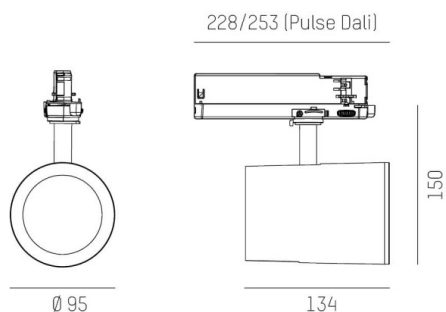

SHOP STAR LEAN

608-003011224060v2

SHOPSTAR LEAN TRACK FARETTO DA BINARIO CON ADATTATORE TRIFASE in alluminio, nero, simile a RAL 9005, riflettore in alluminio purissimo sottovuoto di elevata efficienza energetica senza vetro di sicurezza fascio 15°, emissione luminosa diretta, girevole 350, orientabile 90, con alimentatore, max. 700mA, dimmerabilità: non dimmerabile, adattatore/basetta nero, IP20

DISEGNO

DETTAGLI TECNICI

Potenza sistema [W]	27
tipo di lampadina	LED
flusso luminoso [lm]	3090
corrente second. [mA]	700
temperatura colore [K]	4000K
CRI	>90
Ottica	Riflettore in alluminio senza vetro di protezione
Designer	INHOUSE
Alimentatore	con alimentatore
Dimmerabilità	non dimmerabile
area di emissione luce	diretta
ang.del fascio lumin.[°]	15°
classe di tensione [V]	220-240V 50/60Hz
Materiale	alluminio
lunghezza [mm]	228
altezza [mm]	150
diametro [mm]	95
classe di protezione [IP]	IP20
classe di protezione	classe di protezione II
peso netto [kg]	0,95
Colore lampada	nero
RAL	9005
Colore adattatore/basetta	nero
cod.EAN	9010870129276
durata di vita [h]	L80 B10 50 000
cl. efficienza energ.	D
quantità lampade B16A	50