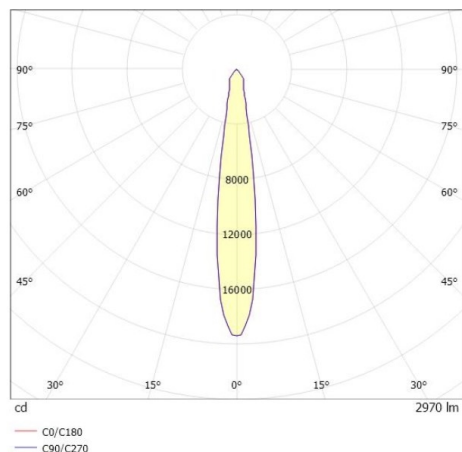

SHOP STAR LEAN

608-003011243040v2

SHOPSTAR LEAN TRACK FARETTO DA BINARIO CON ADATTATORE TRIFASE in alluminio, grigio, simile a RAL 9006, riflettore in alluminio purissimo sottovuoto di elevata efficienza energetica senza vetro di sicurezza fascio 15°, emissione luminosa diretta, girevole 350, orientabile 90, con alimentatore, max. 700mA, dimmerabilità: non dimmerabile, adattatore/basetta grigio, IP20

DISEGNO

CURVA DISTRIBUZIONE LUCE

DETTAGLI TECNICI

Potenza sistema [W]	27
tipo di lampadina	LED
flusso luminoso [lm]	2970
corrente second. [mA]	700
temperatura colore [K]	2700K
CRI	PREMIUM>90
Ottica	Riflettore in alluminio senza vetro di protezione
Designer	INHOUSE
Alimentatore	con alimentatore
Dimmerabilità	non dimmerabile
area di emissione luce	diretta
ang.del fascio lumin.[°]	15°
classe di tensione [V]	220-240V 50/60Hz
Materiale	alluminio
lunghezza [mm]	228
altezza [mm]	150
diametro [mm]	95
classe di protezione [IP]	IP20
classe di protezione	classe di protezione II
peso netto [kg]	0,91
Colore lampada	grigio
RAL	9006
Colore adattatore/basetta	grigio
cod.EAN	9010870130180
durata di vita [h]	L80 B10 50 000
cl. efficienza energ.	E
quantità lampade B16A	50

I valori indicati sono nominali. Tolleranza della potenza e del flusso luminoso +/- 10%. Tolleranza della temperatura colore: +/- 150 K. I valori sono riferiti ad una temperatura ambiente di 25°C, salvo diversa indicazione.