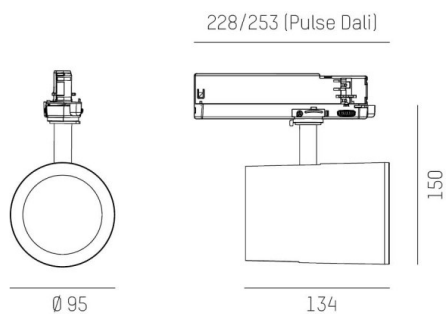

SHOP STAR LEAN

608-003011243040v2

SHOPSTAR LEAN TRACK FARETTO DA BINARIO CON ADATTATORE TRIFASE in alluminio, grigio, simile a RAL 9006, riflettore in alluminio purissimo sottovuoto di elevata efficienza energetica senza vetro di sicurezza fascio 15°, emissione luminosa diretta, girevole 350, orientabile 90, con alimentatore, max. 700mA, dimmerabilità: non dimmerabile, adattatore/basetta grigio, IP20

DISEGNO

CURVA DISTRIBUZIONE LUCE

DETTAGLI TECNICI

Potenza sistema [W]	27
tipo di lampadina	LED
flusso luminoso [lm]	2970
corrente second. [mA]	700
temperatura colore [K]	2700K
CRI	PREMIUM>90
Ottica	Riflettore in alluminio senza vetro di protezione
Designer	INHOUSE
Alimentatore	con alimentatore
Dimmerabilità	non dimmerabile
area di emissione luce	diretta
ang.del fascio lumin.[°]	15°
classe di tensione [V]	220-240V 50/60Hz
Materiale	alluminio
lunghezza [mm]	228
altezza [mm]	150
diametro [mm]	95
classe di protezione [IP]	IP20
classe di protezione	classe di protezione II
peso netto [kg]	0,91
Colore lampada	grigio
RAL	9006
Colore adattatore/basetta	grigio
cod.EAN	9010870130180
durata di vita [h]	L80 B10 50 000
cl. efficienza energ.	E
quantità lampade B16A	50