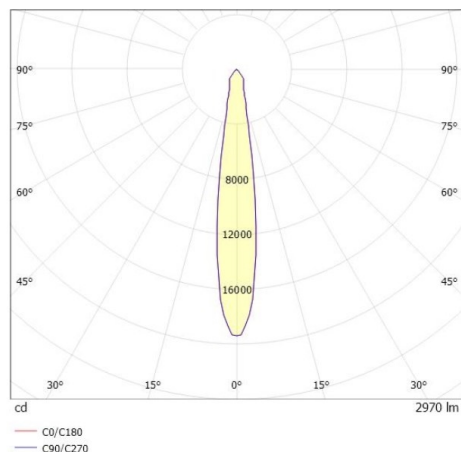

SHOP STAR LEAN

608-00301124304pv2

SHOPSTAR LEAN TRACK FARETTO DA BINARIO CON ADATTATORE TRIFASE in alluminio, grigio, simile a RAL 9006, riflettore in alluminio purissimo sottovuoto di elevata efficienza energetica senza vetro di sicurezza fascio 15°, emissione luminosa diretto, girevole 350, orientabile 90, con alimentatore, max. 700mA, dimmerabilità: Pulse-DALI, adattatore/basetta grigio, IP20

DISEGNO

CURVA DISTRIBUZIONE LUCE

DETTAGLI TECNICI

Potenza sistema [W]	27
tipo di lampadina	LED
flusso luminoso [lm]	2970
corrente second. [mA]	700
temperatura colore [K]	2700K
CRI	PREMIUM>90
Ottica	Riflettore in alluminio senza vetro di protezione
Designer	INHOUSE
Alimentatore	con alimentatore
area di emissione luce	diretta
ang.del fascio lumin.[°]	15°
classe di tensione [V]	220-240V 50/60Hz
Materiale	alluminio
lunghezza [mm]	253
altezza [mm]	150
diametro [mm]	95
classe di protezione(IP)	IP20
classe di protezione	classe di protezione II
peso netto [kg]	0,95
Colore lampada	grigio
RAL	9006
Colore adattatore/basetta	grigio
cod.EAN	9010870130173
durata di vita [h]	L80 B10 50 000
cl. efficienza energ.	E
quantità lampade B16A	50

I valori indicati sono nominali. Tolleranza della potenza e del flusso luminoso +/- 10%. Tolleranza della temperatura colore: +/- 150 K. I valori sono riferiti ad una temperatura ambiente di 25°C, salvo diversa indicazione.