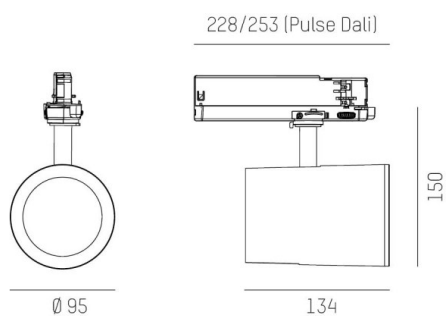

SHOP STAR LEAN

608-00301124304pv2

SHOPSTAR LEAN TRACK FARETTO DA BINARIO CON ADATTATORE TRIFASE in alluminio, grigio, simile a RAL 9006, riflettore in alluminio purissimo sottovuoto di elevata efficienza energetica senza vetro di sicurezza fascio 15°, emissione luminosa diretto, girevole 350, orientabile 90, con alimentatore, max. 700mA, dimmerabilità: Pulse-DALI, adattatore/basetta grigio, IP20

DISEGNO

CURVA DISTRIBUZIONE LUCE

DETTAGLI TECNICI

Potenza sistema [W]	27
tipo di lampadina	LED
flusso luminoso [lm]	2970
corrente second. [mA]	700
temperatura colore [K]	2700K
CRI	PREMIUM>90
Ottica	Riflettore in alluminio senza vetro di protezione
Designer	INHOUSE
Alimentatore	con alimentatore
area di emissione luce	diretta
ang.del fascio lumin.[°]	15°
classe di tensione [V]	220-240V 50/60Hz
Materiale	alluminio
lunghezza [mm]	253
altezza [mm]	150
diametro [mm]	95
classe di protezione(IP)	IP20
classe di protezione	classe di protezione II
peso netto [kg]	0,95
Colore lampada	grigio
RAL	9006
Colore adattatore/basetta	grigio
cod.EAN	9010870130173
durata di vita [h]	L80 B10 50 000
cl. efficienza energ.	E
quantità lampade B16A	50