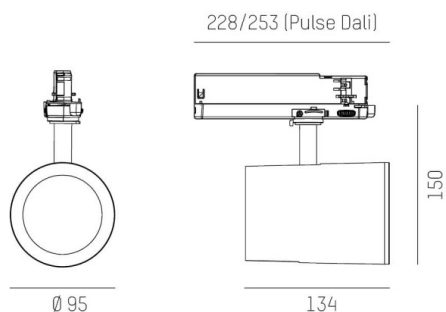

SHOP STAR LEAN

608-003011243050v2

SHOPSTAR LEAN TRACK FARETTO DA BINARIO CON ADATTATORE TRIFASE in alluminio, bianco, simile a RAL 9016, riflettore in alluminio purissimo sottovuoto di elevata efficienza energetica senza vetro di sicurezza fascio 15°, emissione luminosa diretta, girevole 350, orientabile 90, con alimentatore, max. 700mA, dimmerabilità: non dimmerabile, adattatore/basetta bianco, IP20

DISEGNO

DETTAGLI TECNICI

Potenza sistema [W]	27
tipo di lampadina	LED
flusso luminoso [lm]	2970
corrente second. [mA]	700
temperatura colore [K]	2700K
CRI	PREMIUM>90
Ottica	Riflettore in alluminio senza vetro di protezione
Designer	INHOUSE
Alimentatore	con alimentatore
Dimmerabilità	non dimmerabile
area di emissione luce	diretta
ang.del fascio lumin.[°]	15°
classe di tensione [V]	220-240V 50/60Hz
Materiale	alluminio
lunghezza [mm]	228
altezza [mm]	150
diametro [mm]	95
classe di protezione[IP]	IP20
classe di protezione	classe di protezione II
peso netto [kg]	0,91
Colore lampada	bianco
RAL	9016
Colore adattatore/basetta	bianco
cod.EAN	9010870130203
durata di vita [h]	L80 B10 50 000
cl. efficienza energ.	E
quantità lampade B16A	50