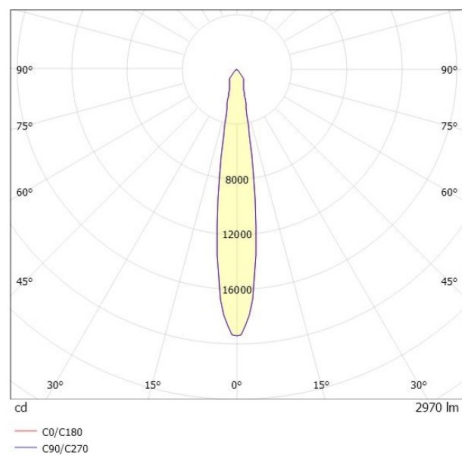

SHOP STAR LEAN

608-003011243050v2

SHOPSTAR LEAN TRACK FARETTO DA BINARIO CON ADATTATORE TRIFASE in alluminio, bianco, simile a RAL 9016, riflettore in alluminio purissimo sottovuoto di elevata efficienza energetica senza vetro di sicurezza fascio 15°, emissione luminosa diretta, girevole 350, orientabile 90, con alimentatore, max. 700mA, dimmerabilità: non dimmerabile, adattatore/basetta bianco, IP20

DISEGNO

DETTAGLI TECNICI

Potenza sistema [W]	27
tipo di lampadina	LED
flusso luminoso [lm]	2970
corrente second. [mA]	700
temperatura colore [K]	2700K
CRI	PREMIUM>90
Ottica	Riflettore in alluminio senza vetro di protezione
Designer	INHOUSE
Alimentatore	con alimentatore
Dimmerabilità	non dimmerabile
area di emissione luce	diretta
ang.del fascio lumin.[°]	15°
classe di tensione [V]	220-240V 50/60Hz
Materiale	alluminio
lunghezza [mm]	228
altezza [mm]	150
diametro [mm]	95
classe di protezione[IP]	IP20
classe di protezione	classe di protezione II
peso netto [kg]	0,91
Colore lampada	bianco
RAL	9016
Colore adattatore/basetta	bianco
cod.EAN	9010870130203
durata di vita [h]	L80 B10 50 000
cl. efficienza energ.	E
quantità lampade B16A	50

CURVA DISTRIBUZIONE LUCE

I valori indicati sono nominali. Tolleranza della potenza e del flusso luminoso +/- 10%. Tolleranza della temperatura colore: +/- 150 K. I valori sono riferiti ad una temperatura ambiente di 25°C, salvo diversa indicazione.