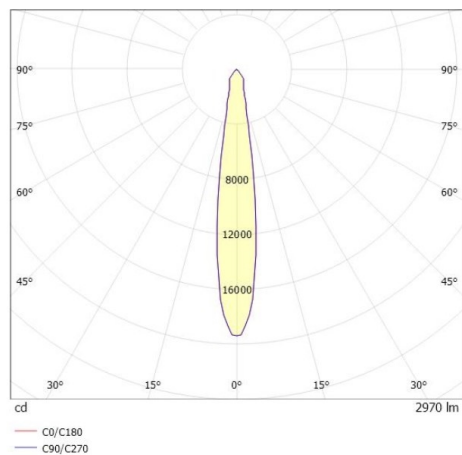

SHOP STAR LEAN

608-00301124305pv2

SHOPSTAR LEAN TRACK FARETTO DA BINARIO CON ADATTATORE TRIFASE in alluminio, bianco, simile a RAL 9016, riflettore in alluminio purissimo sottovuoto di elevata efficienza energetica senza vetro di sicurezza fascio 15°, emissione luminosa diretta, girevole 350, orientabile 90, con alimentatore, max. 700mA, dimmerabilità: Pulse-DALI, adattatore/basetta bianco, IP20

DISEGNO

CURVA DISTRIBUZIONE LUCE

DETTAGLI TECNICI

Potenza sistema [W]	27
tipo di lampadina	LED
flusso luminoso [lm]	2970
corrente second. [mA]	700
temperatura colore [K]	2700K
CRI	PREMIUM>90
Ottica	Riflettore in alluminio senza vetro di protezione
Designer	INHOUSE
Alimentatore	con alimentatore
area di emissione luce	diretta
ang.del fascio lumin.[°]	15°
classe di tensione [V]	220-240V 50/60Hz
Materiale	alluminio
lunghezza [mm]	253
altezza [mm]	150
diametro [mm]	95
classe di protezione(IP)	IP20
classe di protezione	classe di protezione II
peso netto [kg]	0,95
Colore lampada	bianco
RAL	9016
Colore adattatore/basetta	bianco
cod.EAN	9010870130197
durata di vita [h]	L80 B10 50 000
cl. efficienza energ.	E
quantità lampade B16A	50

I valori indicati sono nominali. Tolleranza della potenza e del flusso luminoso +/- 10%. Tolleranza della temperatura colore: +/- 150 K. I valori sono riferiti ad una temperatura ambiente di 25°C, salvo diversa indicazione.