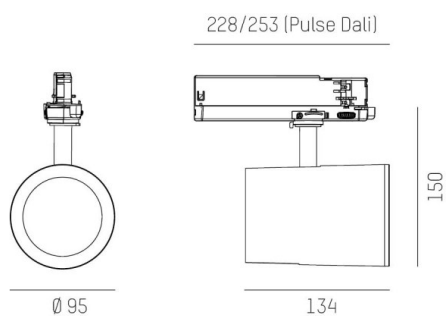

SHOP STAR LEAN

608-00301124305pv2

SHOPSTAR LEAN TRACK FARETTO DA BINARIO CON ADATTATORE TRIFASE in alluminio, bianco, simile a RAL 9016, riflettore in alluminio purissimo sottovuoto di elevata efficienza energetica senza vetro di sicurezza fascio 15°, emissione luminosa diretta, girevole 350, orientabile 90, con alimentatore, max. 700mA, dimmerabilità: Pulse-DALI, adattatore/basetta bianco, IP20

DISEGNO

CURVA DISTRIBUZIONE LUCE

DETTAGLI TECNICI

Potenza sistema [W]	27
tipo di lampadina	LED
flusso luminoso [lm]	2970
corrente second. [mA]	700
temperatura colore [K]	2700K
CRI	PREMIUM>90
Ottica	Riflettore in alluminio senza vetro di protezione
Designer	INHOUSE
Alimentatore	con alimentatore
area di emissione luce	diretta
ang.del fascio lumin.[°]	15°
classe di tensione [V]	220-240V 50/60Hz
Materiale	alluminio
lunghezza [mm]	253
altezza [mm]	150
diametro [mm]	95
classe di protezione(IP)	IP20
classe di protezione	classe di protezione II
peso netto [kg]	0,95
Colore lampada	bianco
RAL	9016
Colore adattatore/basetta	bianco
cod.EAN	9010870130197
durata di vita [h]	L80 B10 50 000
cl. efficienza energ.	E
quantità lampade B16A	50