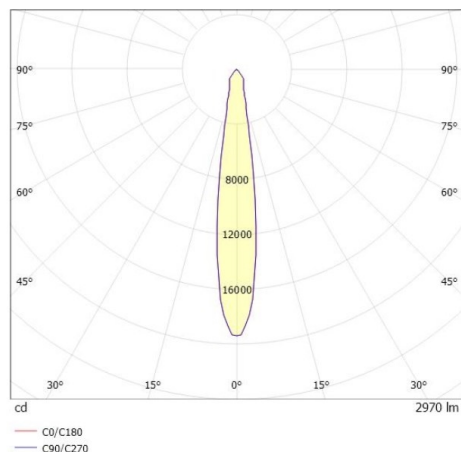

SHOP STAR LEAN

608-003011243060v2

SHOPSTAR LEAN TRACK FARETTO DA BINARIO CON ADATTATORE TRIFASE in alluminio, nero, simile a RAL 9005, riflettore in alluminio purissimo sottovuoto di elevata efficienza energetica senza vetro di sicurezza fascio 15°, emissione luminosa diretta, girevole 350, orientabile 90, con alimentatore, max. 700mA, dimmerabilità: non dimmerabile, adattatore/basetta nero, IP20

DISEGNO

DETTAGLI TECNICI

Potenza sistema [W]	27
tipo di lampadina	LED
flusso luminoso [lm]	2970
corrente second. [mA]	700
temperatura colore [K]	2700K
CRI	PREMIUM>90
Ottica	Riflettore in alluminio senza vetro di protezione
Designer	INHOUSE
Alimentatore	con alimentatore
Dimmerabilità	non dimmerabile
area di emissione luce	diretta
ang.del fascio lumin.[°]	15°
classe di tensione [V]	220-240V 50/60Hz
Materiale	alluminio
lunghezza [mm]	228
altezza [mm]	150
diametro [mm]	95
classe di protezione[IP]	IP20
classe di protezione	classe di protezione II
peso netto [kg]	0,95
Colore lampada	nero
RAL	9005
Colore adattatore/basetta	nero
cod.EAN	9010870130227
durata di vita [h]	L80 B10 50 000
cl. efficienza energ.	E
quantità lampade B16A	50

CURVA DISTRIBUZIONE LUCE

I valori indicati sono nominali. Tolleranza della potenza e del flusso luminoso +/- 10%. Tolleranza della temperatura colore: +/- 150 K. I valori sono riferiti ad una temperatura ambiente di 25°C, salvo diversa indicazione.