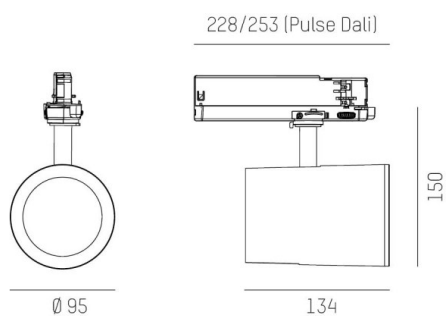

SHOP STAR LEAN

608-00301124306pv2

SHOPSTAR LEAN TRACK FARETTO DA BINARIO CON ADATTATORE TRIFASE in alluminio, nero, simile a RAL 9005, riflettore in alluminio purissimo sottovuoto di elevata efficienza energetica senza vetro di sicurezza fascio 15°, emissione luminosa diretto, girevole 350, orientabile 90, con alimentatore, max. 700mA, dimmerabilità: Pulse-DALI, adattatore/basetta nero, IP20

DISEGNO

CURVA DISTRIBUZIONE LUCE

DETTAGLI TECNICI

Potenza sistema [W]	27
tipo di lampadina	LED
flusso luminoso [lm]	2970
corrente second. [mA]	700
temperatura colore [K]	2700K
CRI	PREMIUM>90
Ottica	Riflettore in alluminio senza vetro di protezione
Designer	INHOUSE
Alimentatore	con alimentatore
area di emissione luce	diretta
ang.del fascio lumin.[°]	15°
classe di tensione [V]	220-240V 50/60Hz
Materiale	alluminio
lunghezza [mm]	253
altezza [mm]	150
diametro [mm]	95
classe di protezione[IP]	IP20
classe di protezione	classe di protezione II
peso netto [kg]	0,99
Colore lampada	nero
RAL	9005
Colore adattatore/basetta	nero
cod.EAN	9010870130210
durata di vita [h]	L80 B10 50 000
cl. efficienza energ.	E
quantità lampade B16A	50