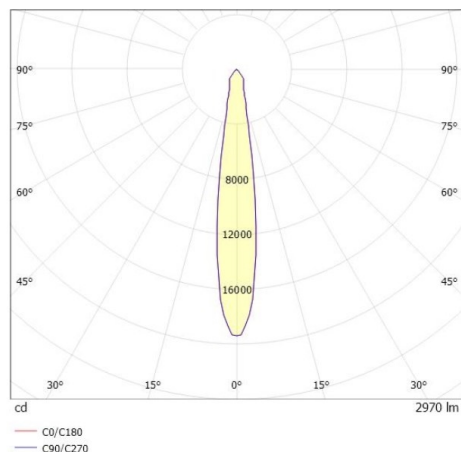

SHOP STAR LEAN

608-00301124306pv2

SHOPSTAR LEAN TRACK FARETTO DA BINARIO CON ADATTATORE TRIFASE in alluminio, nero, simile a RAL 9005, riflettore in alluminio purissimo sottovuoto di elevata efficienza energetica senza vetro di sicurezza fascio 15°, emissione luminosa diretto, girevole 350, orientabile 90, con alimentatore, max. 700mA, dimmerabilità: Pulse-DALI, adattatore/basetta nero, IP20

DISEGNO

CURVA DISTRIBUZIONE LUCE

DETTAGLI TECNICI

Potenza sistema [W]	27
tipo di lampadina	LED
flusso luminoso [lm]	2970
corrente second. [mA]	700
temperatura colore [K]	2700K
CRI	PREMIUM>90
Ottica	Riflettore in alluminio senza vetro di protezione
Designer	INHOUSE
Alimentatore	con alimentatore
area di emissione luce	diretta
ang.del fascio lumin.[°]	15°
classe di tensione [V]	220-240V 50/60Hz
Materiale	alluminio
lunghezza [mm]	253
altezza [mm]	150
diametro [mm]	95
classe di protezione[IP]	IP20
classe di protezione	classe di protezione II
peso netto [kg]	0,99
Colore lampada	nero
RAL	9005
Colore adattatore/basetta	nero
cod.EAN	9010870130210
durata di vita [h]	L80 B10 50 000
cl. efficienza energ.	E
quantità lampade B16A	50

I valori indicati sono nominali. Tolleranza della potenza e del flusso luminoso +/- 10%. Tolleranza della temperatura colore: +/- 150 K. I valori sono riferiti ad una temperatura ambiente di 25°C, salvo diversa indicazione.