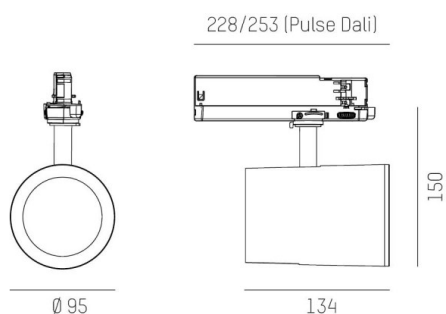

SHOP STAR LEAN

608-003011249040v2

SHOPSTAR LEAN TRACK FARETTO DA BINARIO CON ADATTATORE TRIFASE in alluminio, grigio, simile a RAL 9006, riflettore in alluminio purissimo sottovuoto di elevata efficienza energetica senza vetro di sicurezza fascio 15°, emissione luminosa diretta, girevole 350, orientabile 90, con alimentatore, max. 700mA, dimmerabilità: non dimmerabile, adattatore/basetta grigio, IP20

DISEGNO

DETTAGLI TECNICI

Potenza sistema [W]	27
tipo di lampadina	LED
flusso luminoso [lm]	2790
corrente second. [mA]	700
temperatura colore [K]	3000K
CRI	PREMIUM>90
Ottica	Riflettore in alluminio senza vetro di protezione
Designer	INHOUSE
Alimentatore	con alimentatore
Dimmerabilità	non dimmerabile
area di emissione luce	diretta
ang.del fascio lumin.[°]	15°
classe di tensione [V]	220-240V 50/60Hz
Materiale	alluminio
lunghezza [mm]	228
altezza [mm]	150
diametro [mm]	95
classe di protezione [IP]	IP20
classe di protezione	classe di protezione II
peso netto [kg]	0,91
Colore lampada	grigio
RAL	9006
Colore adattatore/basetta	grigio
cod.EAN	9010870128279
durata di vita [h]	L80 B10 50 000
cl. efficienza energ.	E
quantità lampade B16A	50