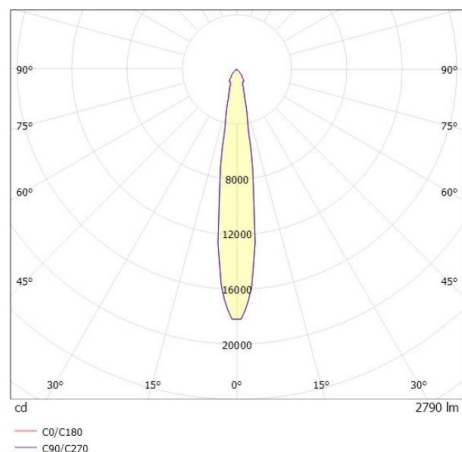

SHOP STAR LEAN

608-003011249040v2

SHOPSTAR LEAN TRACK FARETTO DA BINARIO CON ADATTATORE TRIFASE in alluminio, grigio, simile a RAL 9006, riflettore in alluminio purissimo sottovuoto di elevata efficienza energetica senza vetro di sicurezza fascio 15°, emissione luminosa diretta, girevole 350, orientabile 90, con alimentatore, max. 700mA, dimmerabilità: non dimmerabile, adattatore/basetta grigio, IP20

DISEGNO

DETTAGLI TECNICI

Potenza sistema [W]	27
tipo di lampadina	LED
flusso luminoso [lm]	2790
corrente second. [mA]	700
temperatura colore [K]	3000K
CRI	PREMIUM>90
Ottica	Riflettore in alluminio senza vetro di protezione
Designer	INHOUSE
Alimentatore	con alimentatore
Dimmerabilità	non dimmerabile
area di emissione luce	diretta
ang.del fascio lumin.[°]	15°
classe di tensione [V]	220-240V 50/60Hz
Materiale	alluminio
lunghezza [mm]	228
altezza [mm]	150
diametro [mm]	95
classe di protezione [IP]	IP20
classe di protezione	classe di protezione II
peso netto [kg]	0,91
Colore lampada	grigio
RAL	9006
Colore adattatore/basetta	grigio
cod.EAN	9010870128279
durata di vita [h]	L80 B10 50 000
cl. efficienza energ.	E
quantità lampade B16A	50

CURVA DISTRIBUZIONE LUCE

I valori indicati sono nominali. Tolleranza della potenza e del flusso luminoso +/- 10%. Tolleranza della temperatura colore: +/- 150 K. I valori sono riferiti ad una temperatura ambiente di 25°C, salvo diversa indicazione.