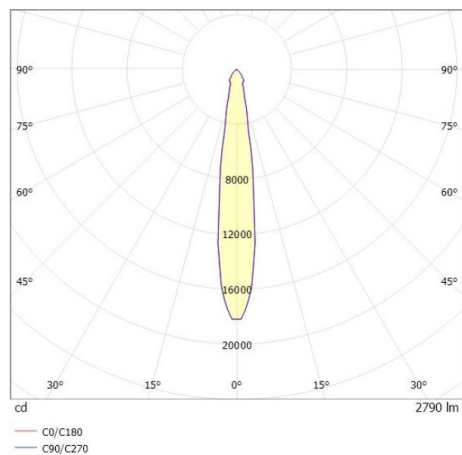

SHOP STAR LEAN

608-00301124905pv2

SHOPSTAR LEAN TRACK FARETTO DA BINARIO CON ADATTATORE TRIFASE in alluminio, bianco, simile a RAL 9016, riflettore in alluminio purissimo sottovuoto di elevata efficienza energetica senza vetro di sicurezza fascio 15°, emissione luminosa diretta, girevole 350, orientabile 90, con alimentatore, max. 700mA, dimmerabilità: Pulse-DALI, adattatore/basetta bianco, IP20

DISEGNO

CURVA DISTRIBUZIONE LUCE

DETTAGLI TECNICI

Potenza sistema [W]	27
tipo di lampadina	LED
flusso luminoso [lm]	2790
corrente second. [mA]	700
temperatura colore [K]	3000K
CRI	PREMIUM>90
Ottica	Riflettore in alluminio senza vetro di protezione
Designer	INHOUSE
Alimentatore	con alimentatore
area di emissione luce	diretta
ang.del fascio lumin.[°]	15°
classe di tensione [V]	220-240V 50/60Hz
Materiale	alluminio
lunghezza [mm]	253
altezza [mm]	150
diametro [mm]	95
classe di protezione(IP)	IP20
classe di protezione II	classe di protezione II
peso netto [kg]	0,95
Colore lampada	bianco
RAL	9016
Colore adattatore/basetta	bianco
cod.EAN	9010870128286
durata di vita [h]	L80 B10 50 000
cl. efficienza energ.	E
quantità lampade B16A	50

I valori indicati sono nominali. Tolleranza della potenza e del flusso luminoso +/- 10%. Tolleranza della temperatura colore: +/- 150 K. I valori sono riferiti ad una temperatura ambiente di 25°C, salvo diversa indicazione.