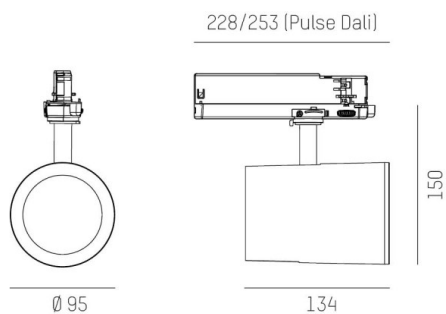

SHOP STAR LEAN

608-00301124905pv2

SHOPSTAR LEAN TRACK FARETTO DA BINARIO CON ADATTATORE TRIFASE in alluminio, bianco, simile a RAL 9016, riflettore in alluminio purissimo sottovuoto di elevata efficienza energetica senza vetro di sicurezza fascio 15°, emissione luminosa diretta, girevole 350, orientabile 90, con alimentatore, max. 700mA, dimmerabilità: Pulse-DALI, adattatore/basetta bianco, IP20

DISEGNO

CURVA DISTRIBUZIONE LUCE

DETTAGLI TECNICI

Potenza sistema [W]	27
tipo di lampadina	LED
flusso luminoso [lm]	2790
corrente second. [mA]	700
temperatura colore [K]	3000K
CRI	PREMIUM>90
Ottica	Riflettore in alluminio senza vetro di protezione
Designer	INHOUSE
Alimentatore	con alimentatore
area di emissione luce	diretta
ang.del fascio lumin.[°]	15°
classe di tensione [V]	220-240V 50/60Hz
Materiale	alluminio
lunghezza [mm]	253
altezza [mm]	150
diametro [mm]	95
classe di protezione(IP)	IP20
classe di protezione II	classe di protezione II
peso netto [kg]	0,95
Colore lampada	bianco
RAL	9016
Colore adattatore/basetta	bianco
cod.EAN	9010870128286
durata di vita [h]	L80 B10 50 000
cl. efficienza energ.	E
quantità lampade B16A	50