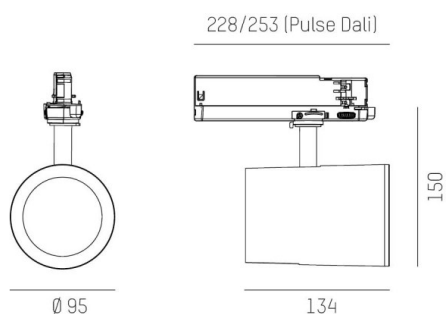

SHOP STAR LEAN

608-003011249060v2

SHOPSTAR LEAN TRACK FARETTO DA BINARIO CON ADATTATORE TRIFASE in alluminio, nero, simile a RAL 9005, riflettore in alluminio purissimo sottovuoto di elevata efficienza energetica senza vetro di sicurezza fascio 15°, emissione luminosa diretta, girevole 350, orientabile 90, con alimentatore, max. 700mA, dimmerabilità: non dimmerabile, adattatore/basetta nero, IP20

DISEGNO

DETTAGLI TECNICI

Potenza sistema [W]	27
tipo di lampadina	LED
flusso luminoso [lm]	2790
corrente second. [mA]	700
temperatura colore [K]	3000K
CRI	PREMIUM>90
Ottica	Riflettore in alluminio senza vetro di protezione
Designer	INHOUSE
Alimentatore	con alimentatore
Dimmerabilità	non dimmerabile
area di emissione luce	diretta
ang.del fascio lumin.[°]	15°
classe di tensione [V]	220-240V 50/60Hz
Materiale	alluminio
lunghezza [mm]	228
altezza [mm]	150
diametro [mm]	95
classe di protezione[IP]	IP20
classe di protezione	classe di protezione II
peso netto [kg]	0,95
Colore lampada	nero
RAL	9005
Colore adattatore/basetta	nero
cod.EAN	9010870128316
durata di vita [h]	L80 B10 50 000
cl. efficienza energ.	E
quantità lampade B16A	50