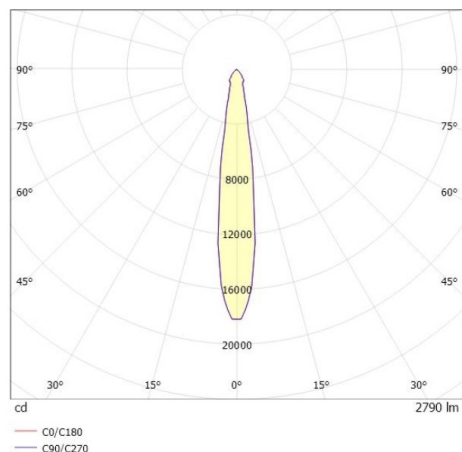

SHOP STAR LEAN

608-003011249060v2

SHOPSTAR LEAN TRACK FARETTO DA BINARIO CON ADATTATORE TRIFASE in alluminio, nero, simile a RAL 9005, riflettore in alluminio purissimo sottovuoto di elevata efficienza energetica senza vetro di sicurezza fascio 15°, emissione luminosa diretta, girevole 350, orientabile 90, con alimentatore, max. 700mA, dimmerabilità: non dimmerabile, adattatore/basetta nero, IP20

DISEGNO

DETTAGLI TECNICI

Potenza sistema [W]	27
tipo di lampadina	LED
flusso luminoso [lm]	2790
corrente second. [mA]	700
temperatura colore [K]	3000K
CRI	PREMIUM>90
Ottica	Riflettore in alluminio senza vetro di protezione
Designer	INHOUSE
Alimentatore	con alimentatore
Dimmerabilità	non dimmerabile
area di emissione luce	diretta
ang.del fascio lumin.[°]	15°
classe di tensione [V]	220-240V 50/60Hz
Materiale	alluminio
lunghezza [mm]	228
altezza [mm]	150
diametro [mm]	95
classe di protezione[IP]	IP20
classe di protezione	classe di protezione II
peso netto [kg]	0,95
Colore lampada	nero
RAL	9005
Colore adattatore/basetta	nero
cod.EAN	9010870128316
durata di vita [h]	L80 B10 50 000
cl. efficienza energ.	E
quantità lampade B16A	50

CURVA DISTRIBUZIONE LUCE

I valori indicati sono nominali. Tolleranza della potenza e del flusso luminoso +/- 10%. Tolleranza della temperatura colore: +/- 150 K. I valori sono riferiti ad una temperatura ambiente di 25°C, salvo diversa indicazione.