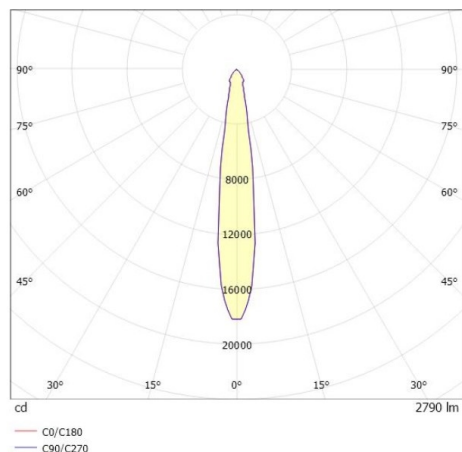

SHOP STAR LEAN

608-00301124906pv2

SHOPSTAR LEAN TRACK FARETTO DA BINARIO CON ADATTATORE TRIFASE in alluminio, nero, simile a RAL 9005, riflettore in alluminio purissimo sottovuoto di elevata efficienza energetica senza vetro di sicurezza fascio 15°, emissione luminosa diretto, girevole 350, orientabile 90, con alimentatore, max. 700mA, dimmerabilità: Pulse-DALI, adattatore/basetta nero, IP20

DISEGNO

CURVA DISTRIBUZIONE LUCE

DETTAGLI TECNICI

Potenza sistema [W]	27
tipo di lampadina	LED
flusso luminoso [lm]	2790
corrente second. [mA]	700
temperatura colore [K]	3000K
CRI	PREMIUM>90
Ottica	Riflettore in alluminio senza vetro di protezione
Designer	INHOUSE
Alimentatore	con alimentatore
area di emissione luce	diretta
ang.del fascio lumin.[°]	15°
classe di tensione [V]	220-240V 50/60Hz
Materiale	alluminio
lunghezza [mm]	253
altezza [mm]	150
diametro [mm]	95
classe di protezione[IP]	IP20
classe di protezione	classe di protezione II
peso netto [kg]	0,99
Colore lampada	nero
RAL	9005
Colore adattatore/basetta	nero
cod.EAN	9010870128309
durata di vita [h]	L80 B10 50 000
cl. efficienza energ.	E
quantità lampade B16A	50

I valori indicati sono nominali. Tolleranza della potenza e del flusso luminoso +/- 10%. Tolleranza della temperatura colore: +/- 150 K. I valori sono riferiti ad una temperatura ambiente di 25°C, salvo diversa indicazione.