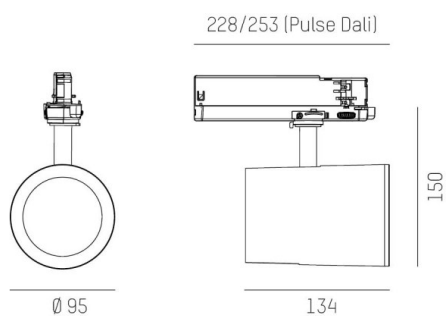

SHOP STAR LEAN

608-00301124906pv2

SHOPSTAR LEAN TRACK FARETTO DA BINARIO CON ADATTATORE TRIFASE in alluminio, nero, simile a RAL 9005, riflettore in alluminio purissimo sottovuoto di elevata efficienza energetica senza vetro di sicurezza fascio 15°, emissione luminosa diretto, girevole 350, orientabile 90, con alimentatore, max. 700mA, dimmerabilità: Pulse-DALI, adattatore/basetta nero, IP20

DISEGNO

CURVA DISTRIBUZIONE LUCE

DETTAGLI TECNICI

Potenza sistema [W]	27
tipo di lampadina	LED
flusso luminoso [lm]	2790
corrente second. [mA]	700
temperatura colore [K]	3000K
CRI	PREMIUM>90
Ottica	Riflettore in alluminio senza vetro di protezione
Designer	INHOUSE
Alimentatore	con alimentatore
area di emissione luce	diretta
ang.del fascio lumin.[°]	15°
classe di tensione [V]	220-240V 50/60Hz
Materiale	alluminio
lunghezza [mm]	253
altezza [mm]	150
diametro [mm]	95
classe di protezione[IP]	IP20
classe di protezione	classe di protezione II
peso netto [kg]	0,99
Colore lampada	nero
RAL	9005
Colore adattatore/basetta	nero
cod.EAN	9010870128309
durata di vita [h]	L80 B10 50 000
cl. efficienza energ.	E
quantità lampade B16A	50