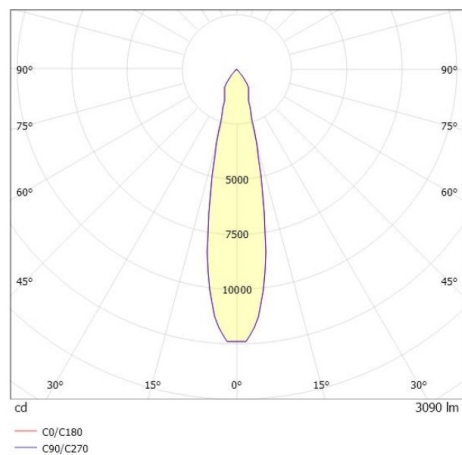

SHOP STAR LEAN

608-003011524040v2

SHOPSTAR LEAN TRACK FARETTO DA BINARIO CON ADATTATORE TRIFASE in alluminio, grigio, simile a RAL 9006, riflettore in alluminio purissimo sottovuoto di elevata efficienza energetica senza vetro di sicurezza fascio 20°, emissione luminosa diretta, girevole 350, orientabile 90, con alimentatore, max. 700mA, dimmerabilità: non dimmerabile, adattatore/basetta grigio, IP20

DISEGNO

DETTAGLI TECNICI

Potenza sistema [W]	27
tipo di lampadina	LED
flusso luminoso [lm]	3090
corrente second. [mA]	700
temperatura colore [K]	4000K
CRI	>90
Ottica	Riflettore in alluminio senza vetro di protezione
Designer	INHOUSE
Alimentatore	con alimentatore
Dimmerabilità	non dimmerabile
area di emissione luce	diretta
ang.del fascio lumin.[°]	20°
classe di tensione [V]	220-240V 50/60Hz
Materiale	alluminio
lunghezza [mm]	228
altezza [mm]	150
diametro [mm]	95
classe di protezione [IP]	IP20
classe di protezione	classe di protezione II
peso netto [kg]	0,91
Colore lampada	grigio
RAL	9006
Colore adattatore/basetta	grigio
cod.EAN	9010870129290
durata di vita [h]	L80 B10 50 000
cl. efficienza energ.	D
quantità lampade B16A	50

CURVA DISTRIBUZIONE LUCE

I valori indicati sono nominali. Tolleranza della potenza e del flusso luminoso +/- 10%. Tolleranza della temperatura colore: +/- 150 K. I valori sono riferiti ad una temperatura ambiente di 25°C, salvo diversa indicazione.