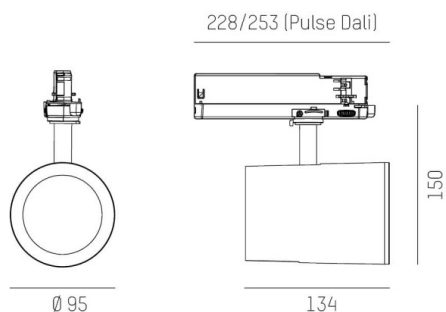

SHOP STAR LEAN

608-003011524040v2

SHOPSTAR LEAN TRACK FARETTO DA BINARIO CON ADATTATORE TRIFASE in alluminio, grigio, simile a RAL 9006, riflettore in alluminio purissimo sottovuoto di elevata efficienza energetica senza vetro di sicurezza fascio 20°, emissione luminosa diretta, girevole 350, orientabile 90, con alimentatore, max. 700mA, dimmerabilità: non dimmerabile, adattatore/basetta grigio, IP20

DISEGNO

DETTAGLI TECNICI

Potenza sistema [W]	27
tipo di lampadina	LED
flusso luminoso [lm]	3090
corrente second. [mA]	700
temperatura colore [K]	4000K
CRI	>90
Ottica	Riflettore in alluminio senza vetro di protezione
Designer	INHOUSE
Alimentatore	con alimentatore
Dimmerabilità	non dimmerabile
area di emissione luce	diretta
ang.del fascio lumin.[°]	20°
classe di tensione [V]	220-240V 50/60Hz
Materiale	alluminio
lunghezza [mm]	228
altezza [mm]	150
diametro [mm]	95
classe di protezione [IP]	IP20
classe di protezione	classe di protezione II
peso netto [kg]	0,91
Colore lampada	grigio
RAL	9006
Colore adattatore/basetta	grigio
cod.EAN	9010870129290
durata di vita [h]	L80 B10 50 000
cl. efficienza energ.	D
quantità lampade B16A	50