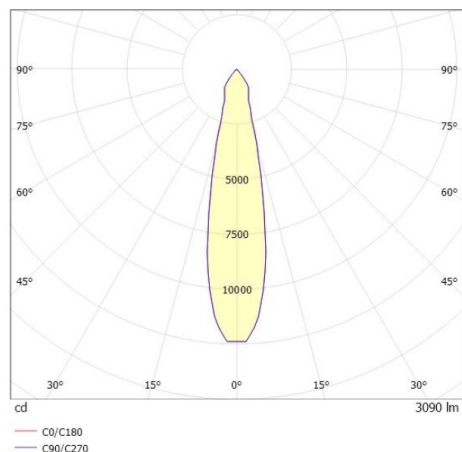

SHOP STAR LEAN

608-00301152404pv2

SHOPSTAR LEAN TRACK FARETTO DA BINARIO CON ADATTATORE TRIFASE in alluminio, grigio, simile a RAL 9006, riflettore in alluminio purissimo sottovuoto di elevata efficienza energetica senza vetro di sicurezza fascio 20°, emissione luminosa diretta, girevole 350, orientabile 90, con alimentatore, max. 700mA, dimmerabilità: Pulse-DALI, adattatore/basetta grigio, IP20

DISEGNO

CURVA DISTRIBUZIONE LUCE

DETTAGLI TECNICI

Potenza sistema [W]	27
tipo di lampadina	LED
flusso luminoso [lm]	3090
corrente second. [mA]	700
temperatura colore [K]	4000K
CRI	>90
Ottica	Riflettore in alluminio senza vetro di protezione
Designer	INHOUSE
Alimentatore	con alimentatore
area di emissione luce	diretta
ang.del fascio lumin.[°]	20°
classe di tensione [V]	220-240V 50/60Hz
Materiale	alluminio
lunghezza [mm]	253
altezza [mm]	150
diametro [mm]	95
classe di protezione[IP]	IP20
classe di protezione	classe di protezione II
peso netto [kg]	0,95
Colore lampada	grigio
RAL	9006
Colore adattatore/basetta	grigio
cod.EAN	9010870129283
durata di vita [h]	L80 B10 50 000
cl. efficienza energ.	D
quantità lampade B16A	50

I valori indicati sono nominali. Tolleranza della potenza e del flusso luminoso +/- 10%. Tolleranza della temperatura colore: +/- 150 K. I valori sono riferiti ad una temperatura ambiente di 25°C, salvo diversa indicazione.