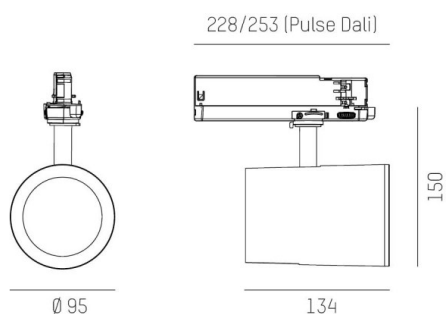

SHOP STAR LEAN

608-003011524050v2

SHOPSTAR LEAN TRACK FARETTO DA BINARIO CON ADATTATORE TRIFASE in alluminio, bianco, simile a RAL 9016, riflettore in alluminio purissimo sottovuoto di elevata efficienza energetica senza vetro di sicurezza fascio 20°, emissione luminosa diretto, girevole 350, orientabile 90, con alimentatore, max. 700mA, dimmerabilità: non dimmerabile, adattatore/basetta bianco, IP20

DISEGNO

DETTAGLI TECNICI

Potenza sistema [W]	27
tipo di lampadina	LED
flusso luminoso [lm]	3090
corrente second. [mA]	700
temperatura colore [K]	4000K
CRI	>90
Ottica	Riflettore in alluminio senza vetro di protezione
Designer	INHOUSE
Alimentatore	con alimentatore
Dimmerabilità	non dimmerabile
area di emissione luce	diretta
ang.del fascio lumin.[°]	20°
classe di tensione [V]	220-240V 50/60Hz
Materiale	alluminio
lunghezza [mm]	228
altezza [mm]	150
diametro [mm]	95
classe di protezione [IP]	IP20
classe di protezione	classe di protezione II
peso netto [kg]	0,91
Colore lampada	bianco
RAL	9016
Colore adattatore/basetta	bianco
cod.EAN	9010870129313
durata di vita [h]	L80 B10 50 000
cl. efficienza energ.	D
quantità lampade B16A	50