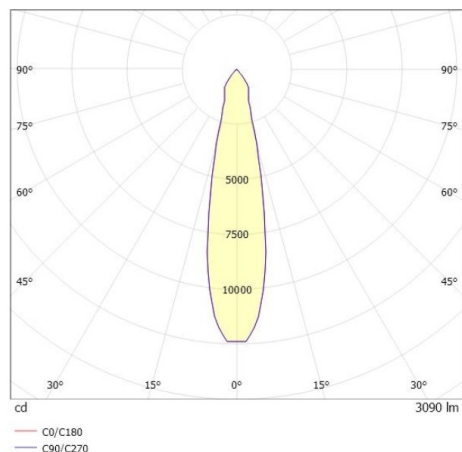

SHOP STAR LEAN

608-003011524050v2

SHOPSTAR LEAN TRACK FARETTO DA BINARIO CON ADATTATORE TRIFASE in alluminio, bianco, simile a RAL 9016, riflettore in alluminio purissimo sottovuoto di elevata efficienza energetica senza vetro di sicurezza fascio 20°, emissione luminosa diretto, girevole 350, orientabile 90, con alimentatore, max. 700mA, dimmerabilità: non dimmerabile, adattatore/basetta bianco, IP20

DISEGNO

DETTAGLI TECNICI

Potenza sistema [W]	27
tipo di lampadina	LED
flusso luminoso [lm]	3090
corrente second. [mA]	700
temperatura colore [K]	4000K
CRI	>90
Ottica	Riflettore in alluminio senza vetro di protezione
Designer	INHOUSE
Alimentatore	con alimentatore
Dimmerabilità	non dimmerabile
area di emissione luce	diretta
ang.del fascio lumin.[°]	20°
classe di tensione [V]	220-240V 50/60Hz
Materiale	alluminio
lunghezza [mm]	228
altezza [mm]	150
diametro [mm]	95
classe di protezione [IP]	IP20
classe di protezione	classe di protezione II
peso netto [kg]	0,91
Colore lampada	bianco
RAL	9016
Colore adattatore/basetta	bianco
cod.EAN	9010870129313
durata di vita [h]	L80 B10 50 000
cl. efficienza energ.	D
quantità lampade B16A	50

CURVA DISTRIBUZIONE LUCE

I valori indicati sono nominali. Tolleranza della potenza e del flusso luminoso +/- 10%. Tolleranza della temperatura colore: +/- 150 K. I valori sono riferiti ad una temperatura ambiente di 25°C, salvo diversa indicazione.