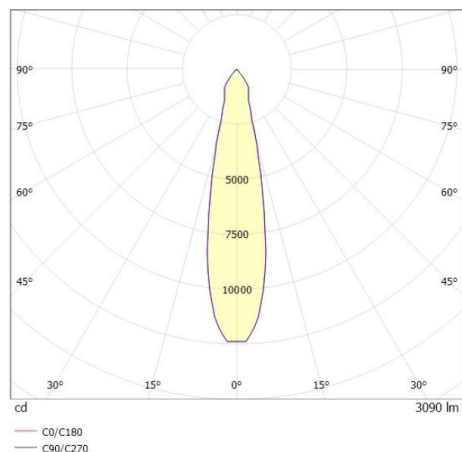

SHOP STAR LEAN

608-003011524060v2

SHOPSTAR LEAN TRACK FARETTO DA BINARIO CON ADATTATORE TRIFASE in alluminio, nero, simile a RAL 9005, riflettore in alluminio purissimo sottovuoto di elevata efficienza energetica senza vetro di sicurezza fascio 20°, emissione luminosa diretta, girevole 350, orientabile 90, con alimentatore, max. 700mA, dimmerabilità: non dimmerabile, adattatore/basetta nero, IP20

DISEGNO

DETTAGLI TECNICI

Potenza sistema [W]	27
tipo di lampadina	LED
flusso luminoso [lm]	3090
corrente second. [mA]	700
temperatura colore [K]	4000K
CRI	>90
Ottica	Riflettore in alluminio senza vetro di protezione
Designer	INHOUSE
Alimentatore	con alimentatore
Dimmerabilità	non dimmerabile
area di emissione luce	diretta
ang.del fascio lumin.[°]	20°
classe di tensione [V]	220-240V 50/60Hz
Materiale	alluminio
lunghezza [mm]	228
altezza [mm]	150
diametro [mm]	95
classe di protezione [IP]	IP20
classe di protezione	classe di protezione II
peso netto [kg]	0,95
Colore lampada	nero
RAL	9005
Colore adattatore/basetta	nero
cod.EAN	9010870129337
durata di vita [h]	L80 B10 50 000
cl. efficienza energ.	D
quantità lampade B16A	50

CURVA DISTRIBUZIONE LUCE

I valori indicati sono nominali. Tolleranza della potenza e del flusso luminoso +/- 10%. Tolleranza della temperatura colore: +/- 150 K. I valori sono riferiti ad una temperatura ambiente di 25°C, salvo diversa indicazione.