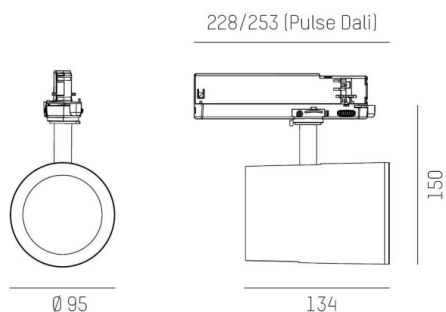

SHOP STAR LEAN

608-003011524060v2

SHOPSTAR LEAN TRACK FARETTO DA BINARIO CON ADATTATORE TRIFASE in alluminio, nero, simile a RAL 9005, riflettore in alluminio purissimo sottovuoto di elevata efficienza energetica senza vetro di sicurezza fascio 20°, emissione luminosa diretta, girevole 350, orientabile 90, con alimentatore, max. 700mA, dimmerabilità: non dimmerabile, adattatore/basetta nero, IP20

DISEGNO

DETTAGLI TECNICI

Potenza sistema [W]	27
tipo di lampadina	LED
flusso luminoso [lm]	3090
corrente second. [mA]	700
temperatura colore [K]	4000K
CRI	>90
Ottica	Riflettore in alluminio senza vetro di protezione
Designer	INHOUSE
Alimentatore	con alimentatore
Dimmerabilità	non dimmerabile
area di emissione luce	diretta
ang.del fascio lumin.[°]	20°
classe di tensione [V]	220-240V 50/60Hz
Materiale	alluminio
lunghezza [mm]	228
altezza [mm]	150
diametro [mm]	95
classe di protezione [IP]	IP20
classe di protezione	classe di protezione II
peso netto [kg]	0,95
Colore lampada	nero
RAL	9005
Colore adattatore/basetta	nero
cod.EAN	9010870129337
durata di vita [h]	L80 B10 50 000
cl. efficienza energ.	D
quantità lampade B16A	50