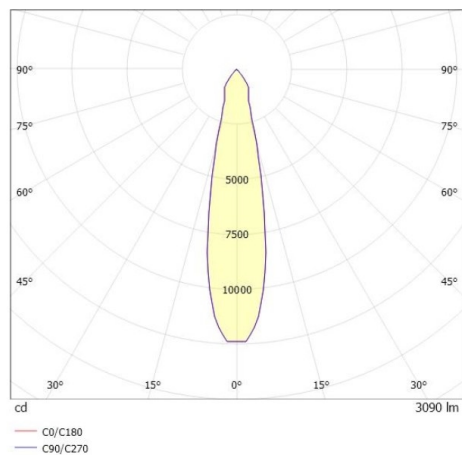

SHOP STAR LEAN

608-00301152406pv2

SHOPSTAR LEAN TRACK FARETTO DA BINARIO CON ADATTATORE TRIFASE in alluminio, nero, simile a RAL 9005, riflettore in alluminio purissimo sottovuoto di elevata efficienza energetica senza vetro di sicurezza fascio 20°, emissione luminosa diretta, girevole 350, orientabile 90, con alimentatore, max. 700mA, dimmerabilità: Pulse-DALI, adattatore/basetta nero, IP20

DISEGNO

CURVA DISTRIBUZIONE LUCE

DETTAGLI TECNICI

Potenza sistema [W]	27
tipo di lampadina	LED
flusso luminoso [lm]	3090
corrente second. [mA]	700
temperatura colore [K]	4000K
CRI	>90
Ottica	Riflettore in alluminio senza vetro di protezione
Designer	INHOUSE
Alimentatore	con alimentatore
area di emissione luce	diretta
ang.del fascio lumin.[°]	20°
classe di tensione [V]	220-240V 50/60Hz
Materiale	alluminio
lunghezza [mm]	253
altezza [mm]	150
diametro [mm]	95
classe di protezione[IP]	IP20
classe di protezione	classe di protezione II
peso netto [kg]	0,99
Colore lampada	nero
RAL	9005
Colore adattatore/basetta	nero
cod.EAN	9010870129320
durata di vita [h]	L80 B10 50 000
cl. efficienza energ.	D
quantità lampade B16A	50

I valori indicati sono nominali. Tolleranza della potenza e del flusso luminoso +/- 10%. Tolleranza della temperatura colore: +/- 150 K. I valori sono riferiti ad una temperatura ambiente di 25°C, salvo diversa indicazione.