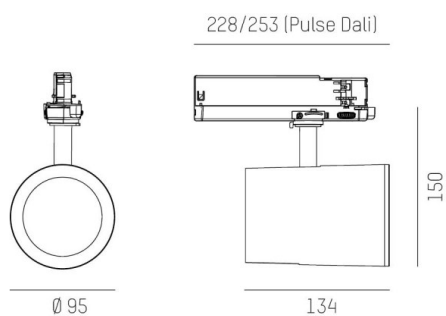

SHOP STAR LEAN

608-00301152406pv2

SHOPSTAR LEAN TRACK FARETTO DA BINARIO CON ADATTATORE TRIFASE in alluminio, nero, simile a RAL 9005, riflettore in alluminio purissimo sottovuoto di elevata efficienza energetica senza vetro di sicurezza fascio 20°, emissione luminosa diretta, girevole 350, orientabile 90, con alimentatore, max. 700mA, dimmerabilità: Pulse-DALI, adattatore/basetta nero, IP20

DISEGNO

CURVA DISTRIBUZIONE LUCE

DETTAGLI TECNICI

Potenza sistema [W]	27
tipo di lampadina	LED
flusso luminoso [lm]	3090
corrente second. [mA]	700
temperatura colore [K]	4000K
CRI	>90
Ottica	Riflettore in alluminio senza vetro di protezione
Designer	INHOUSE
Alimentatore	con alimentatore
area di emissione luce	diretta
ang.del fascio lumin.[°]	20°
classe di tensione [V]	220-240V 50/60Hz
Materiale	alluminio
lunghezza [mm]	253
altezza [mm]	150
diametro [mm]	95
classe di protezione[IP]	IP20
classe di protezione	classe di protezione II
peso netto [kg]	0,99
Colore lampada	nero
RAL	9005
Colore adattatore/basetta	nero
cod.EAN	9010870129320
durata di vita [h]	L80 B10 50 000
cl. efficienza energ.	D
quantità lampade B16A	50