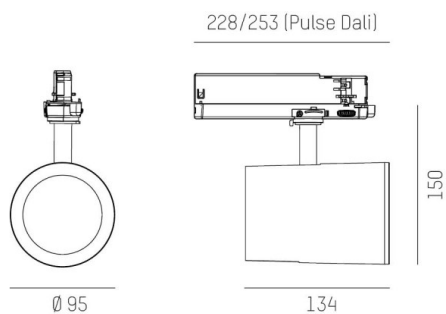

SHOP STAR LEAN

608-003011543040v2

SHOPSTAR LEAN TRACK FARETTO DA BINARIO CON ADATTATORE TRIFASE in alluminio, grigio, simile a RAL 9006, riflettore in alluminio purissimo sottovuoto di elevata efficienza energetica senza vetro di sicurezza fascio 20°, emissione luminosa diretta, girevole 350, orientabile 90, con alimentatore, max. 700mA, dimmerabilità: non dimmerabile, adattatore/basetta grigio, IP20

DISEGNO

CURVA DISTRIBUZIONE LUCE

DETTAGLI TECNICI

Potenza sistema [W]	27
tipo di lampadina	LED
flusso luminoso [lm]	2970
corrente second. [mA]	700
temperatura colore [K]	2700K
CRI	PREMIUM>90
Ottica	Riflettore in alluminio senza vetro di protezione
Designer	INHOUSE
Alimentatore	con alimentatore
Dimmerabilità	non dimmerabile
area di emissione luce	diretta
ang.del fascio lumin.[°]	20°
classe di tensione [V]	220-240V 50/60Hz
Materiale	alluminio
lunghezza [mm]	228
altezza [mm]	150
diametro [mm]	95
classe di protezione [IP]	IP20
classe di protezione	classe di protezione II
peso netto [kg]	0,91
Colore lampada	grigio
RAL	9006
Colore adattatore/basetta	grigio
cod.EAN	9010870130241
durata di vita [h]	L80 B10 50 000
cl. efficienza energ.	E
quantità lampade B16A	50