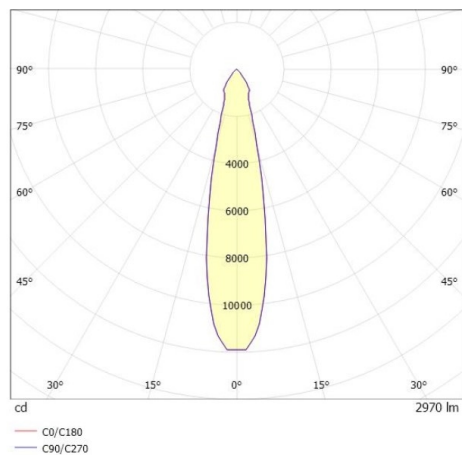

SHOP STAR LEAN

608-003011543040v2

SHOPSTAR LEAN TRACK FARETTO DA BINARIO CON ADATTATORE TRIFASE in alluminio, grigio, simile a RAL 9006, riflettore in alluminio purissimo sottovuoto di elevata efficienza energetica senza vetro di sicurezza fascio 20°, emissione luminosa diretta, girevole 350, orientabile 90, con alimentatore, max. 700mA, dimmerabilità: non dimmerabile, adattatore/basetta grigio, IP20

DISEGNO

CURVA DISTRIBUZIONE LUCE

DETTAGLI TECNICI

Potenza sistema [W]	27
tipo di lampadina	LED
flusso luminoso [lm]	2970
corrente second. [mA]	700
temperatura colore [K]	2700K
CRI	PREMIUM>90
Ottica	Riflettore in alluminio senza vetro di protezione
Designer	INHOUSE
Alimentatore	con alimentatore
Dimmerabilità	non dimmerabile
area di emissione luce	diretta
ang.del fascio lumin.[°]	20°
classe di tensione [V]	220-240V 50/60Hz
Materiale	alluminio
lunghezza [mm]	228
altezza [mm]	150
diametro [mm]	95
classe di protezione [IP]	IP20
classe di protezione	classe di protezione II
peso netto [kg]	0,91
Colore lampada	grigio
RAL	9006
Colore adattatore/basetta	grigio
cod.EAN	9010870130241
durata di vita [h]	L80 B10 50 000
cl. efficienza energ.	E
quantità lampade B16A	50

I valori indicati sono nominali. Tolleranza della potenza e del flusso luminoso +/- 10%. Tolleranza della temperatura colore: +/- 150 K. I valori sono riferiti ad una temperatura ambiente di 25°C, salvo diversa indicazione.