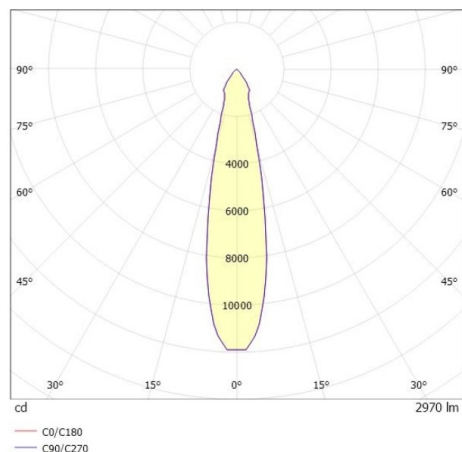

SHOP STAR LEAN

608-00301154304pv2

SHOPSTAR LEAN TRACK FARETTO DA BINARIO CON ADATTATORE TRIFASE in alluminio, grigio, simile a RAL 9006, riflettore in alluminio purissimo sottovuoto di elevata efficienza energetica senza vetro di sicurezza fascio 20°, emissione luminosa diretto, girevole 350, orientabile 90, con alimentatore, max. 700mA, dimmerabilità: Pulse-DALI, adattatore/basetta grigio, IP20

DISEGNO

CURVA DISTRIBUZIONE LUCE

DETTAGLI TECNICI

Potenza sistema [W]	27
tipo di lampadina	LED
flusso luminoso [lm]	2970
corrente second. [mA]	700
temperatura colore [K]	2700K
CRI	PREMIUM>90
Ottica	Riflettore in alluminio senza vetro di protezione
Designer	INHOUSE
Alimentatore	con alimentatore
area di emissione luce	diretta
ang.del fascio lumin.[°]	20°
classe di tensione [V]	220-240V 50/60Hz
Materiale	alluminio
lunghezza [mm]	253
altezza [mm]	150
diametro [mm]	95
classe di protezione(IP)	IP20
classe di protezione	classe di protezione II
peso netto [kg]	0,95
Colore lampada	grigio
RAL	9006
Colore adattatore/basetta	grigio
cod.EAN	9010870130234
durata di vita [h]	L80 B10 50 000
cl. efficienza energ.	E
quantità lampade B16A	50

I valori indicati sono nominali. Tolleranza della potenza e del flusso luminoso +/- 10%. Tolleranza della temperatura colore: +/- 150 K. I valori sono riferiti ad una temperatura ambiente di 25°C, salvo diversa indicazione.