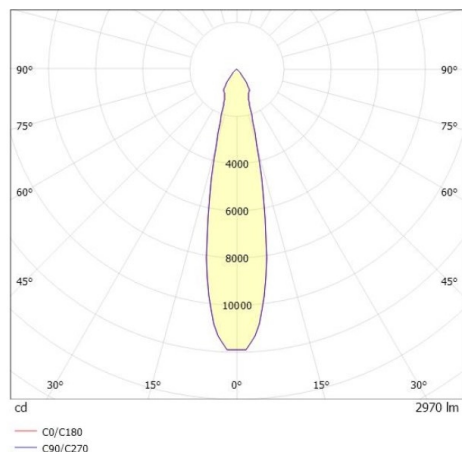

SHOP STAR LEAN

608-003011543050v2

SHOPSTAR LEAN TRACK FARETTO DA BINARIO CON ADATTATORE TRIFASE in alluminio, bianco, simile a RAL 9016, riflettore in alluminio purissimo sottovuoto di elevata efficienza energetica senza vetro di sicurezza fascio 20°, emissione luminosa diretto, girevole 350, orientabile 90, con alimentatore, max. 700mA, dimmerabilità: non dimmerabile, adattatore/basetta bianco, IP20

DISEGNO

CURVA DISTRIBUZIONE LUCE

DETTAGLI TECNICI

Potenza sistema [W]	27
tipo di lampadina	LED
flusso luminoso [lm]	2970
corrente second. [mA]	700
temperatura colore [K]	2700K
CRI	PREMIUM>90
Ottica	Riflettore in alluminio senza vetro di protezione
Designer	INHOUSE
Alimentatore	con alimentatore
Dimmerabilità	non dimmerabile
area di emissione luce	diretta
ang.del fascio lumin.[°]	20°
classe di tensione [V]	220-240V 50/60Hz
Materiale	alluminio
lunghezza [mm]	228
altezza [mm]	150
diametro [mm]	95
classe di protezione[IP]	IP20
classe di protezione	classe di protezione II
peso netto [kg]	0,91
Colore lampada	bianco
RAL	9016
Colore adattatore/basetta	bianco
cod.EAN	9010870130265
durata di vita [h]	L80 B10 50 000
cl. efficienza energ.	E
quantità lampade B16A	50

I valori indicati sono nominali. Tolleranza della potenza e del flusso luminoso +/- 10%. Tolleranza della temperatura colore: +/- 150 K. I valori sono riferiti ad una temperatura ambiente di 25°C, salvo diversa indicazione.