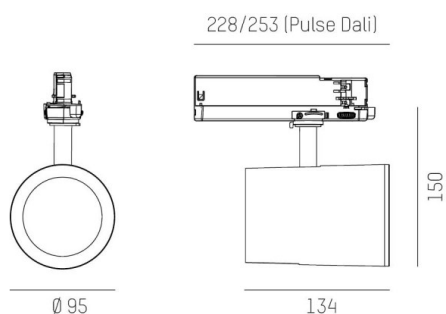

SHOP STAR LEAN

608-003011543050v2

SHOPSTAR LEAN TRACK FARETTO DA BINARIO CON ADATTATORE TRIFASE in alluminio, bianco, simile a RAL 9016, riflettore in alluminio purissimo sottovuoto di elevata efficienza energetica senza vetro di sicurezza fascio 20°, emissione luminosa diretto, girevole 350, orientabile 90, con alimentatore, max. 700mA, dimmerabilità: non dimmerabile, adattatore/basetta bianco, IP20

DISEGNO

CURVA DISTRIBUZIONE LUCE

DETTAGLI TECNICI

Potenza sistema [W]	27
tipo di lampadina	LED
flusso luminoso [lm]	2970
corrente second. [mA]	700
temperatura colore [K]	2700K
CRI	PREMIUM>90
Ottica	Riflettore in alluminio senza vetro di protezione
Designer	INHOUSE
Alimentatore	con alimentatore
Dimmerabilità	non dimmerabile
area di emissione luce	diretta
ang.del fascio lumin.[°]	20°
classe di tensione [V]	220-240V 50/60Hz
Materiale	alluminio
lunghezza [mm]	228
altezza [mm]	150
diametro [mm]	95
classe di protezione[IP]	IP20
classe di protezione	classe di protezione II
peso netto [kg]	0,91
Colore lampada	bianco
RAL	9016
Colore adattatore/basetta	bianco
cod.EAN	9010870130265
durata di vita [h]	L80 B10 50 000
cl. efficienza energ.	E
quantità lampade B16A	50