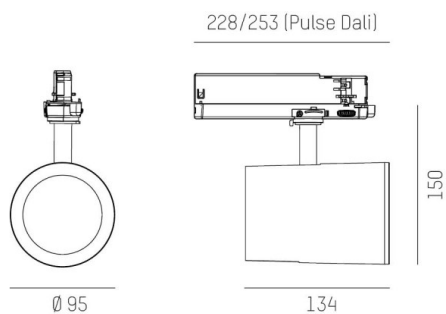

SHOP STAR LEAN

608-00301154305pv2

SHOPSTAR LEAN TRACK FARETTO DA BINARIO CON ADATTATORE TRIFASE in alluminio, bianco, simile a RAL 9016, riflettore in alluminio purissimo sottovuoto di elevata efficienza energetica senza vetro di sicurezza fascio 20°, emissione luminosa diretta, girevole 350, orientabile 90, con alimentatore, max. 700mA, dimmerabilità: Pulse-DALI, adattatore/basetta bianco, IP20

DISEGNO

CURVA DISTRIBUZIONE LUCE

DETTAGLI TECNICI

Potenza sistema [W]	27
tipo di lampadina	LED
flusso luminoso [lm]	2970
corrente second. [mA]	700
temperatura colore [K]	2700K
CRI	PREMIUM>90
Ottica	Riflettore in alluminio senza vetro di protezione
Designer	INHOUSE
Alimentatore	con alimentatore
area di emissione luce	diretta
ang.del fascio lumin.[°]	20°
classe di tensione [V]	220-240V 50/60Hz
Materiale	alluminio
lunghezza [mm]	253
altezza [mm]	150
diametro [mm]	95
classe di protezione(IP)	IP20
classe di protezione	classe di protezione II
peso netto [kg]	0,95
Colore lampada	bianco
RAL	9016
Colore adattatore/basetta	bianco
cod.EAN	9010870130258
durata di vita [h]	L80 B10 50 000
cl. efficienza energ.	E
quantità lampade B16A	50