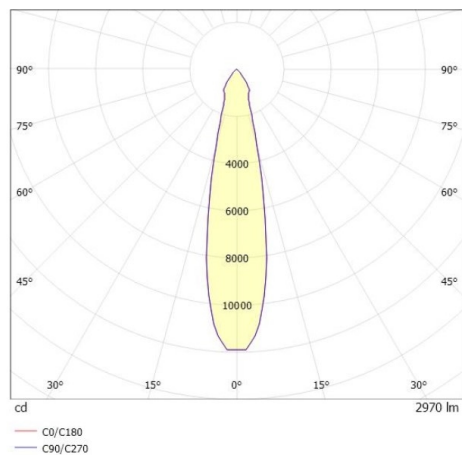

SHOP STAR LEAN

608-00301154305pv2

SHOPSTAR LEAN TRACK FARETTO DA BINARIO CON ADATTATORE TRIFASE in alluminio, bianco, simile a RAL 9016, riflettore in alluminio purissimo sottovuoto di elevata efficienza energetica senza vetro di sicurezza fascio 20°, emissione luminosa diretta, girevole 350, orientabile 90, con alimentatore, max. 700mA, dimmerabilità: Pulse-DALI, adattatore/basetta bianco, IP20

DISEGNO

CURVA DISTRIBUZIONE LUCE

DETTAGLI TECNICI

Potenza sistema [W]	27
tipo di lampadina	LED
flusso luminoso [lm]	2970
corrente second. [mA]	700
temperatura colore [K]	2700K
CRI	PREMIUM>90
Ottica	Riflettore in alluminio senza vetro di protezione
Designer	INHOUSE
Alimentatore	con alimentatore
area di emissione luce	diretta
ang.del fascio lumin.[°]	20°
classe di tensione [V]	220-240V 50/60Hz
Materiale	alluminio
lunghezza [mm]	253
altezza [mm]	150
diametro [mm]	95
classe di protezione(IP)	IP20
classe di protezione	classe di protezione II
peso netto [kg]	0,95
Colore lampada	bianco
RAL	9016
Colore adattatore/basetta	bianco
cod.EAN	9010870130258
durata di vita [h]	L80 B10 50 000
cl. efficienza energ.	E
quantità lampade B16A	50

I valori indicati sono nominali. Tolleranza della potenza e del flusso luminoso +/- 10%. Tolleranza della temperatura colore: +/- 150 K. I valori sono riferiti ad una temperatura ambiente di 25°C, salvo diversa indicazione.