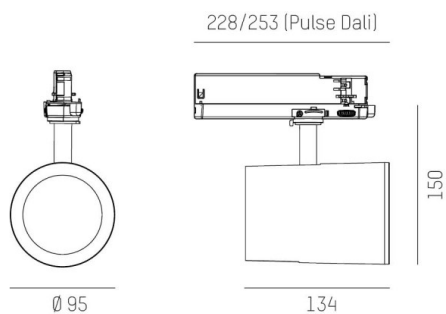

SHOP STAR LEAN

608-003011543060v2

SHOPSTAR LEAN TRACK FARETTO DA BINARIO CON ADATTATORE TRIFASE in alluminio, nero, simile a RAL 9005, riflettore in alluminio purissimo sottovuoto di elevata efficienza energetica senza vetro di sicurezza fascio 20°, emissione luminosa diretta, girevole 350, orientabile 90, con alimentatore, max. 700mA, dimmerabilità: non dimmerabile, adattatore/basetta nero, IP20

DISEGNO

CURVA DISTRIBUZIONE LUCE

DETTAGLI TECNICI

Potenza sistema [W]	27
tipo di lampadina	LED
flusso luminoso [lm]	2970
corrente second. [mA]	700
temperatura colore [K]	2700K
CRI	PREMIUM>90
Ottica	Riflettore in alluminio senza vetro di protezione
Designer	INHOUSE
Alimentatore	con alimentatore
Dimmerabilità	non dimmerabile
area di emissione luce	diretta
ang.del fascio lumin.[°]	20°
classe di tensione [V]	220-240V 50/60Hz
Materiale	alluminio
lunghezza [mm]	228
altezza [mm]	150
diametro [mm]	95
classe di protezione[IP]	IP20
classe di protezione	classe di protezione II
peso netto [kg]	0,95
Colore lampada	nero
RAL	9005
Colore adattatore/basetta	nero
cod.EAN	9010870130289
durata di vita [h]	L80 B10 50 000
cl. efficienza energ.	E
quantità lampade B16A	50