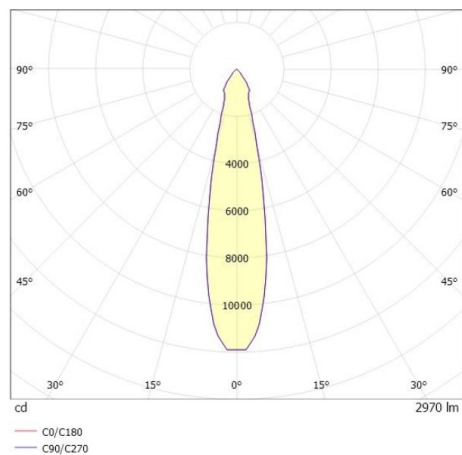

SHOP STAR LEAN

608-003011543060v2

SHOPSTAR LEAN TRACK FARETTO DA BINARIO CON ADATTATORE TRIFASE in alluminio, nero, simile a RAL 9005, riflettore in alluminio purissimo sottovuoto di elevata efficienza energetica senza vetro di sicurezza fascio 20°, emissione luminosa diretta, girevole 350, orientabile 90, con alimentatore, max. 700mA, dimmerabilità: non dimmerabile, adattatore/basetta nero, IP20

DISEGNO

CURVA DISTRIBUZIONE LUCE

DETTAGLI TECNICI

Potenza sistema [W]	27
tipo di lampadina	LED
flusso luminoso [lm]	2970
corrente second. [mA]	700
temperatura colore [K]	2700K
CRI	PREMIUM>90
Ottica	Riflettore in alluminio senza vetro di protezione
Designer	INHOUSE
Alimentatore	con alimentatore
Dimmerabilità	non dimmerabile
area di emissione luce	diretta
ang.del fascio lumin.[°]	20°
classe di tensione [V]	220-240V 50/60Hz
Materiale	alluminio
lunghezza [mm]	228
altezza [mm]	150
diametro [mm]	95
classe di protezione[IP]	IP20
classe di protezione	classe di protezione II
peso netto [kg]	0,95
Colore lampada	nero
RAL	9005
Colore adattatore/basetta	nero
cod.EAN	9010870130289
durata di vita [h]	L80 B10 50 000
cl. efficienza energ.	E
quantità lampade B16A	50

I valori indicati sono nominali. Tolleranza della potenza e del flusso luminoso +/- 10%. Tolleranza della temperatura colore: +/- 150 K. I valori sono riferiti ad una temperatura ambiente di 25°C, salvo diversa indicazione.