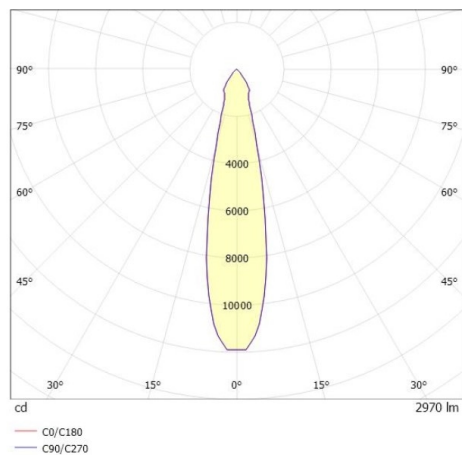

SHOP STAR LEAN

608-00301154306pv2

SHOPSTAR LEAN TRACK FARETTO DA BINARIO CON ADATTATORE TRIFASE in alluminio, nero, simile a RAL 9005, riflettore in alluminio purissimo sottovuoto di elevata efficienza energetica senza vetro di sicurezza fascio 20°, emissione luminosa diretta, girevole 350, orientabile 90, con alimentatore, max. 700mA, dimmerabilità: Pulse-DALI, adattatore/basetta nero, IP20

DISEGNO

CURVA DISTRIBUZIONE LUCE

DETTAGLI TECNICI

Potenza sistema [W]	27
tipo di lampadina	LED
flusso luminoso [lm]	2970
corrente second. [mA]	700
temperatura colore [K]	2700K
CRI	PREMIUM>90
Ottica	Riflettore in alluminio senza vetro di protezione
Designer	INHOUSE
Alimentatore	con alimentatore
area di emissione luce	diretta
ang.del fascio lumin.[°]	20°
classe di tensione [V]	220-240V 50/60Hz
Materiale	alluminio
lunghezza [mm]	253
altezza [mm]	150
diametro [mm]	95
classe di protezione(IP)	IP20
classe di protezione	classe di protezione II
peso netto [kg]	0,99
Colore lampada	nero
RAL	9005
Colore adattatore/basetta	nero
cod.EAN	9010870130272
durata di vita [h]	L80 B10 50 000
cl. efficienza energ.	E
quantità lampade B16A	50

I valori indicati sono nominali. Tolleranza della potenza e del flusso luminoso +/- 10%. Tolleranza della temperatura colore: +/- 150 K. I valori sono riferiti ad una temperatura ambiente di 25°C, salvo diversa indicazione.