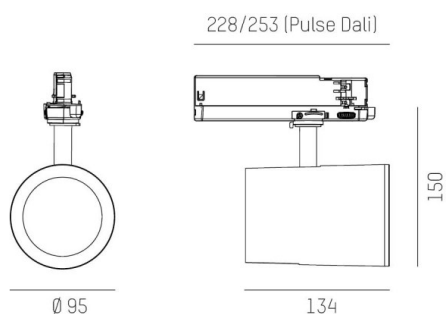

SHOP STAR LEAN

608-003011549040v2

SHOPSTAR LEAN TRACK FARETTO DA BINARIO CON ADATTATORE TRIFASE in alluminio, grigio, simile a RAL 9006, riflettore in alluminio purissimo sottovuoto di elevata efficienza energetica senza vetro di sicurezza fascio 20°, emissione luminosa diretta, girevole 350, orientabile 90, con alimentatore, max. 700mA, dimmerabilità: non dimmerabile, adattatore/basetta grigio, IP20

DISEGNO

DETTAGLI TECNICI

Potenza sistema [W]	27
tipo di lampadina	LED
flusso luminoso [lm]	2790
corrente second. [mA]	700
temperatura colore [K]	3000K
CRI	PREMIUM>90
Ottica	Riflettore in alluminio senza vetro di protezione
Designer	INHOUSE
Alimentatore	con alimentatore
Dimmerabilità	non dimmerabile
area di emissione luce	diretta
ang.del fascio lumin.[°]	20°
classe di tensione [V]	220-240V 50/60Hz
Materiale	alluminio
lunghezza [mm]	228
altezza [mm]	150
diametro [mm]	95
classe di protezione [IP]	IP20
classe di protezione	classe di protezione II
peso netto [kg]	0,91
Colore lampada	grigio
RAL	9006
Colore adattatore/basetta	grigio
cod.EAN	9010870128330
durata di vita [h]	L80 B10 50 000
cl. efficienza energ.	E
quantità lampade B16A	50