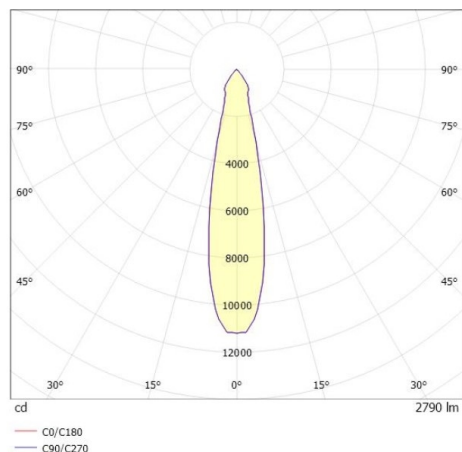

SHOP STAR LEAN

608-003011549040v2

SHOPSTAR LEAN TRACK FARETTO DA BINARIO CON ADATTATORE TRIFASE in alluminio, grigio, simile a RAL 9006, riflettore in alluminio purissimo sottovuoto di elevata efficienza energetica senza vetro di sicurezza fascio 20°, emissione luminosa diretta, girevole 350, orientabile 90, con alimentatore, max. 700mA, dimmerabilità: non dimmerabile, adattatore/basetta grigio, IP20

DISEGNO

DETTAGLI TECNICI

Potenza sistema [W]	27
tipo di lampadina	LED
flusso luminoso [lm]	2790
corrente second. [mA]	700
temperatura colore [K]	3000K
CRI	PREMIUM>90
Ottica	Riflettore in alluminio senza vetro di protezione
Designer	INHOUSE
Alimentatore	con alimentatore
Dimmerabilità	non dimmerabile
area di emissione luce	diretta
ang.del fascio lumin.[°]	20°
classe di tensione [V]	220-240V 50/60Hz
Materiale	alluminio
lunghezza [mm]	228
altezza [mm]	150
diametro [mm]	95
classe di protezione [IP]	IP20
classe di protezione	classe di protezione II
peso netto [kg]	0,91
Colore lampada	grigio
RAL	9006
Colore adattatore/basetta	grigio
cod.EAN	9010870128330
durata di vita [h]	L80 B10 50 000
cl. efficienza energ.	E
quantità lampade B16A	50

CURVA DISTRIBUZIONE LUCE

I valori indicati sono nominali. Tolleranza della potenza e del flusso luminoso +/- 10%. Tolleranza della temperatura colore: +/- 150 K. I valori sono riferiti ad una temperatura ambiente di 25°C, salvo diversa indicazione.