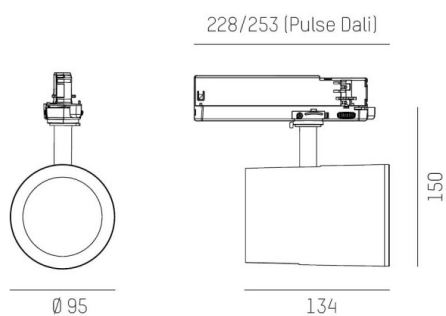

SHOP STAR LEAN

608-00301154904pv2

SHOPSTAR LEAN TRACK FARETTO DA BINARIO CON ADATTATORE TRIFASE in alluminio, grigio, simile a RAL 9006, riflettore in alluminio purissimo sottovuoto di elevata efficienza energetica senza vetro di sicurezza fascio 20°, emissione luminosa diretto, girevole 350, orientabile 90, con alimentatore, max. 700mA, dimmerabilità: Pulse-DALI, adattatore/basetta grigio, IP20

DISEGNO

CURVA DISTRIBUZIONE LUCE

DETTAGLI TECNICI

Potenza sistema [W]	27
tipo di lampadina	LED
flusso luminoso [lm]	2790
corrente second. [mA]	700
temperatura colore [K]	3000K
CRI	PREMIUM>90
Ottica	Riflettore in alluminio senza vetro di protezione
Designer	INHOUSE
Alimentatore	con alimentatore
area di emissione luce	diretta
ang.del fascio lumin.[°]	20°
classe di tensione [V]	220-240V 50/60Hz
Materiale	alluminio
lunghezza [mm]	253
altezza [mm]	150
diametro [mm]	95
classe di protezione(IP)	IP20
classe di protezione	classe di protezione II
peso netto [kg]	0,95
Colore lampada	grigio
RAL	9006
Colore adattatore/basetta	grigio
cod.EAN	9010870128323
durata di vita [h]	L80 B10 50 000
cl. efficienza energ.	E
quantità lampade B16A	50