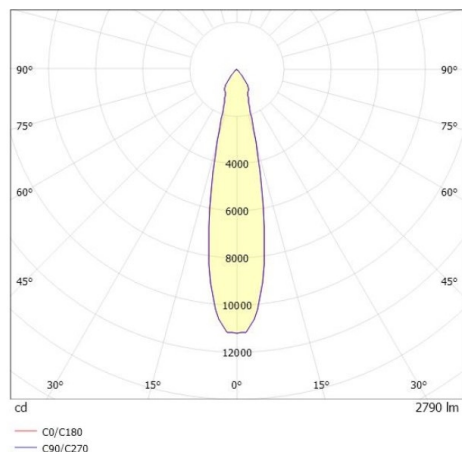

SHOP STAR LEAN

608-00301154904pv2

SHOPSTAR LEAN TRACK FARETTO DA BINARIO CON ADATTATORE TRIFASE in alluminio, grigio, simile a RAL 9006, riflettore in alluminio purissimo sottovuoto di elevata efficienza energetica senza vetro di sicurezza fascio 20°, emissione luminosa diretto, girevole 350, orientabile 90, con alimentatore, max. 700mA, dimmerabilità: Pulse-DALI, adattatore/basetta grigio, IP20

DISEGNO

CURVA DISTRIBUZIONE LUCE

DETTAGLI TECNICI

Potenza sistema [W]	27
tipo di lampadina	LED
flusso luminoso [lm]	2790
corrente second. [mA]	700
temperatura colore [K]	3000K
CRI	PREMIUM>90
Ottica	Riflettore in alluminio senza vetro di protezione
Designer	INHOUSE
Alimentatore	con alimentatore
area di emissione luce	diretta
ang.del fascio lumin.[°]	20°
classe di tensione [V]	220-240V 50/60Hz
Materiale	alluminio
lunghezza [mm]	253
altezza [mm]	150
diametro [mm]	95
classe di protezione(IP)	IP20
classe di protezione	classe di protezione II
peso netto [kg]	0,95
Colore lampada	grigio
RAL	9006
Colore adattatore/basetta	grigio
cod.EAN	9010870128323
durata di vita [h]	L80 B10 50 000
cl. efficienza energ.	E
quantità lampade B16A	50

I valori indicati sono nominali. Tolleranza della potenza e del flusso luminoso +/- 10%. Tolleranza della temperatura colore: +/- 150 K. I valori sono riferiti ad una temperatura ambiente di 25°C, salvo diversa indicazione.