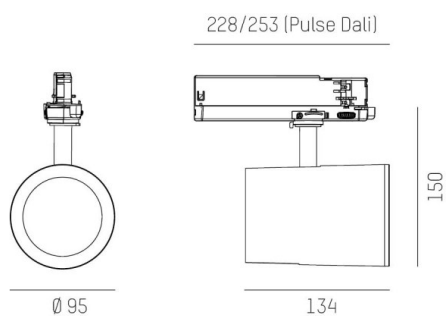

SHOP STAR LEAN

608-003011549050v2

SHOPSTAR LEAN TRACK FARETTO DA BINARIO CON ADATTATORE TRIFASE in alluminio, bianco, simile a RAL 9016, riflettore in alluminio purissimo sottovuoto di elevata efficienza energetica senza vetro di sicurezza fascio 20°, emissione luminosa diretta, girevole 350, orientabile 90, con alimentatore, max. 700mA, dimmerabilità: non dimmerabile, adattatore/basetta bianco, IP20

DISEGNO

DETTAGLI TECNICI

Potenza sistema [W]	27
tipo di lampadina	LED
flusso luminoso [lm]	2790
corrente second. [mA]	700
temperatura colore [K]	3000K
CRI	PREMIUM>90
Ottica	Riflettore in alluminio senza vetro di protezione
Designer	INHOUSE
Alimentatore	con alimentatore
Dimmerabilità	non dimmerabile
area di emissione luce	diretta
ang.del fascio lumin.[°]	20°
classe di tensione [V]	220-240V 50/60Hz
Materiale	alluminio
lunghezza [mm]	228
altezza [mm]	150
diametro [mm]	95
classe di protezione[IP]	IP20
classe di protezione	classe di protezione II
peso netto [kg]	0,91
Colore lampada	bianco
RAL	9016
Colore adattatore/basetta	bianco
cod.EAN	9010870128354
durata di vita [h]	L80 B10 50 000
cl. efficienza energ.	E
quantità lampade B16A	50