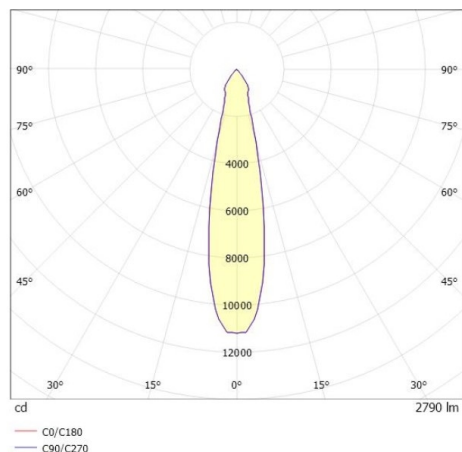

SHOP STAR LEAN

608-003011549050v2

SHOPSTAR LEAN TRACK FARETTO DA BINARIO CON ADATTATORE TRIFASE in alluminio, bianco, simile a RAL 9016, riflettore in alluminio purissimo sottovuoto di elevata efficienza energetica senza vetro di sicurezza fascio 20°, emissione luminosa diretta, girevole 350, orientabile 90, con alimentatore, max. 700mA, dimmerabilità: non dimmerabile, adattatore/basetta bianco, IP20

DISEGNO

DETTAGLI TECNICI

Potenza sistema [W]	27
tipo di lampadina	LED
flusso luminoso [lm]	2790
corrente second. [mA]	700
temperatura colore [K]	3000K
CRI	PREMIUM>90
Ottica	Riflettore in alluminio senza vetro di protezione
Designer	INHOUSE
Alimentatore	con alimentatore
Dimmerabilità	non dimmerabile
area di emissione luce	diretta
ang.del fascio lumin.[°]	20°
classe di tensione [V]	220-240V 50/60Hz
Materiale	alluminio
lunghezza [mm]	228
altezza [mm]	150
diametro [mm]	95
classe di protezione[IP]	IP20
classe di protezione	classe di protezione II
peso netto [kg]	0,91
Colore lampada	bianco
RAL	9016
Colore adattatore/basetta	bianco
cod.EAN	9010870128354
durata di vita [h]	L80 B10 50 000
cl. efficienza energ.	E
quantità lampade B16A	50

CURVA DISTRIBUZIONE LUCE

I valori indicati sono nominali. Tolleranza della potenza e del flusso luminoso +/- 10%. Tolleranza della temperatura colore: +/- 150 K. I valori sono riferiti ad una temperatura ambiente di 25°C, salvo diversa indicazione.