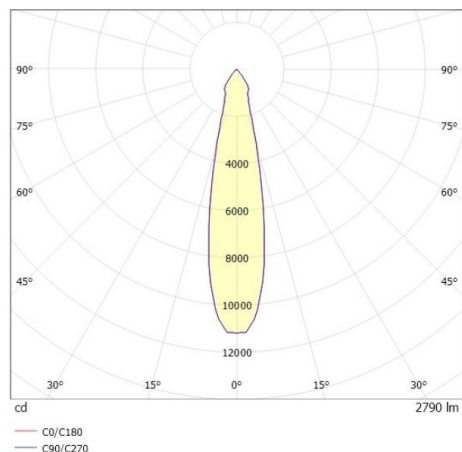

SHOP STAR LEAN

608-00301154905pv2

SHOPSTAR LEAN TRACK FARETTO DA BINARIO CON ADATTATORE TRIFASE in alluminio, bianco, simile a RAL 9016, riflettore in alluminio purissimo sottovuoto di elevata efficienza energetica senza vetro di sicurezza fascio 20°, emissione luminosa diretta, girevole 350, orientabile 90, con alimentatore, max. 700mA, dimmerabilità: Pulse-DALI, adattatore/basetta bianco, IP20

DISEGNO

CURVA DISTRIBUZIONE LUCE

DETTAGLI TECNICI

Potenza sistema [W]	27
tipo di lampadina	LED
flusso luminoso [lm]	2790
corrente second. [mA]	700
temperatura colore [K]	3000K
CRI	PREMIUM>90
Ottica	Riflettore in alluminio senza vetro di protezione
Designer	INHOUSE
Alimentatore	con alimentatore
area di emissione luce	diretta
ang.del fascio lumin.[°]	20°
classe di tensione [V]	220-240V 50/60Hz
Materiale	alluminio
lunghezza [mm]	253
altezza [mm]	150
diametro [mm]	95
classe di protezione(IP)	IP20
classe di protezione	classe di protezione II
peso netto [kg]	0,95
Colore lampada	bianco
RAL	9016
Colore adattatore/basetta	bianco
cod.EAN	9010870128347
durata di vita [h]	L80 B10 50 000
cl. efficienza energ.	E
quantità lampade B16A	50

I valori indicati sono nominali. Tolleranza della potenza e del flusso luminoso +/- 10%. Tolleranza della temperatura colore: +/- 150 K. I valori sono riferiti ad una temperatura ambiente di 25°C, salvo diversa indicazione.