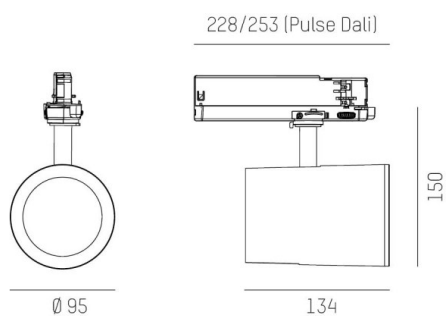

SHOP STAR LEAN

608-00301154905pv2

SHOPSTAR LEAN TRACK FARETTO DA BINARIO CON ADATTATORE TRIFASE in alluminio, bianco, simile a RAL 9016, riflettore in alluminio purissimo sottovuoto di elevata efficienza energetica senza vetro di sicurezza fascio 20°, emissione luminosa diretta, girevole 350, orientabile 90, con alimentatore, max. 700mA, dimmerabilità: Pulse-DALI, adattatore/basetta bianco, IP20

DISEGNO

CURVA DISTRIBUZIONE LUCE

DETTAGLI TECNICI

Potenza sistema [W]	27
tipo di lampadina	LED
flusso luminoso [lm]	2790
corrente second. [mA]	700
temperatura colore [K]	3000K
CRI	PREMIUM>90
Ottica	Riflettore in alluminio senza vetro di protezione
Designer	INHOUSE
Alimentatore	con alimentatore
area di emissione luce	diretta
ang.del fascio lumin.[°]	20°
classe di tensione [V]	220-240V 50/60Hz
Materiale	alluminio
lunghezza [mm]	253
altezza [mm]	150
diametro [mm]	95
classe di protezione(IP)	IP20
classe di protezione	classe di protezione II
peso netto [kg]	0,95
Colore lampada	bianco
RAL	9016
Colore adattatore/basetta	bianco
cod.EAN	9010870128347
durata di vita [h]	L80 B10 50 000
cl. efficienza energ.	E
quantità lampade B16A	50