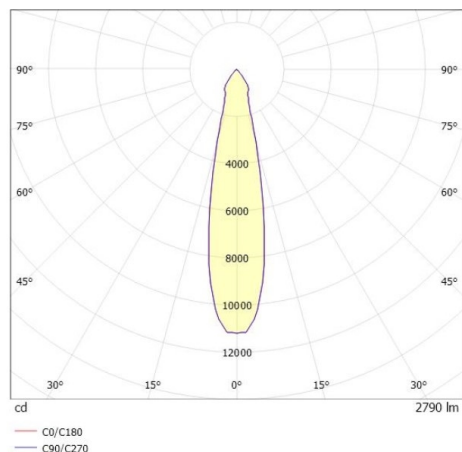

SHOP STAR LEAN

608-003011549060v2

SHOPSTAR LEAN TRACK FARETTO DA BINARIO CON ADATTATORE TRIFASE in alluminio, nero, simile a RAL 9005, riflettore in alluminio purissimo sottovuoto di elevata efficienza energetica senza vetro di sicurezza fascio 20°, emissione luminosa diretta, girevole 350, orientabile 90, con alimentatore, max. 700mA, dimmerabilità: non dimmerabile, adattatore/basetta nero, IP20

DISEGNO

DETTAGLI TECNICI

Potenza sistema [W]	27
tipo di lampadina	LED
flusso luminoso [lm]	2790
corrente second. [mA]	700
temperatura colore [K]	3000K
CRI	PREMIUM>90
Ottica	Riflettore in alluminio senza vetro di protezione
Designer	INHOUSE
Alimentatore	con alimentatore
Dimmerabilità	non dimmerabile
area di emissione luce	diretta
ang.del fascio lumin.[°]	20°
classe di tensione [V]	220-240V 50/60Hz
Materiale	alluminio
lunghezza [mm]	228
altezza [mm]	150
diametro [mm]	95
classe di protezione[IP]	IP20
classe di protezione	classe di protezione II
peso netto [kg]	0,95
Colore lampada	nero
RAL	9005
Colore adattatore/basetta	nero
cod.EAN	9010870128378
durata di vita [h]	L80 B10 50 000
cl. efficienza energ.	E
quantità lampade B16A	50

CURVA DISTRIBUZIONE LUCE

I valori indicati sono nominali. Tolleranza della potenza e del flusso luminoso +/- 10%. Tolleranza della temperatura colore: +/- 150 K. I valori sono riferiti ad una temperatura ambiente di 25°C, salvo diversa indicazione.