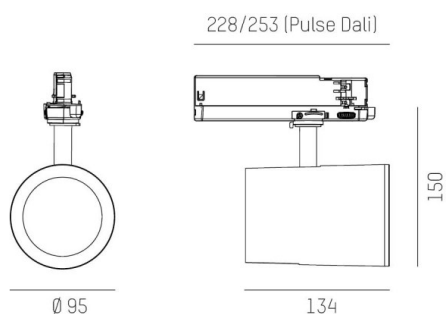

SHOP STAR LEAN

608-003011549060v2

SHOPSTAR LEAN TRACK FARETTO DA BINARIO CON ADATTATORE TRIFASE in alluminio, nero, simile a RAL 9005, riflettore in alluminio purissimo sottovuoto di elevata efficienza energetica senza vetro di sicurezza fascio 20°, emissione luminosa diretta, girevole 350, orientabile 90, con alimentatore, max. 700mA, dimmerabilità: non dimmerabile, adattatore/basetta nero, IP20

DISEGNO

DETTAGLI TECNICI

Potenza sistema [W]	27
tipo di lampadina	LED
flusso luminoso [lm]	2790
corrente second. [mA]	700
temperatura colore [K]	3000K
CRI	PREMIUM>90
Ottica	Riflettore in alluminio senza vetro di protezione
Designer	INHOUSE
Alimentatore	con alimentatore
Dimmerabilità	non dimmerabile
area di emissione luce	diretta
ang.del fascio lumin.[°]	20°
classe di tensione [V]	220-240V 50/60Hz
Materiale	alluminio
lunghezza [mm]	228
altezza [mm]	150
diametro [mm]	95
classe di protezione[IP]	IP20
classe di protezione	classe di protezione II
peso netto [kg]	0,95
Colore lampada	nero
RAL	9005
Colore adattatore/basetta	nero
cod.EAN	9010870128378
durata di vita [h]	L80 B10 50 000
cl. efficienza energ.	E
quantità lampade B16A	50