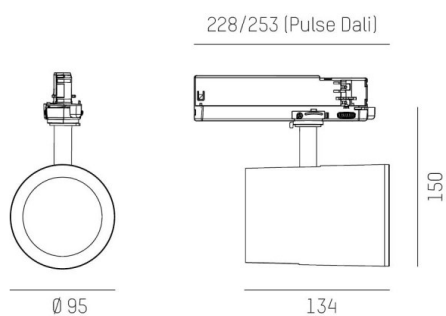

SHOP STAR LEAN

608-00301154906pv2

SHOPSTAR LEAN TRACK FARETTO DA BINARIO CON ADATTATORE TRIFASE in alluminio, nero, simile a RAL 9005, riflettore in alluminio purissimo sottovuoto di elevata efficienza energetica senza vetro di sicurezza fascio 20°, emissione luminosa diretta, girevole 350, orientabile 90, con alimentatore, max. 700mA, dimmerabilità: Pulse-DALI, adattatore/basetta nero, IP20

DISEGNO

CURVA DISTRIBUZIONE LUCE

DETTAGLI TECNICI

Potenza sistema [W]	27
tipo di lampadina	LED
flusso luminoso [lm]	2790
corrente second. [mA]	700
temperatura colore [K]	3000K
CRI	PREMIUM>90
Ottica	Riflettore in alluminio senza vetro di protezione
Designer	INHOUSE
Alimentatore	con alimentatore
area di emissione luce	diretta
ang.del fascio lumin.[°]	20°
classe di tensione [V]	220-240V 50/60Hz
Materiale	alluminio
lunghezza [mm]	253
altezza [mm]	150
diametro [mm]	95
classe di protezione[IP]	IP20
classe di protezione	classe di protezione II
peso netto [kg]	0,99
Colore lampada	nero
RAL	9005
Colore adattatore/basetta	nero
cod.EAN	9010870128361
durata di vita [h]	L80 B10 50 000
cl. efficienza energ.	E
quantità lampade B16A	50