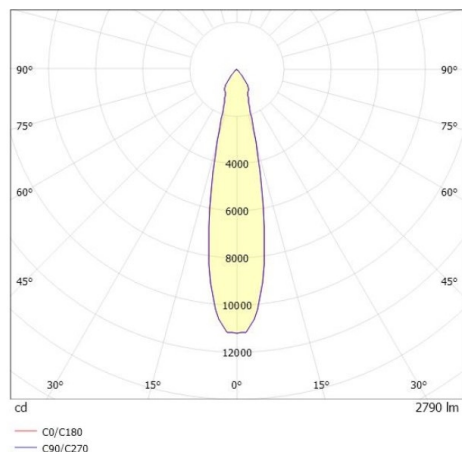

SHOP STAR LEAN

608-00301154906pv2

SHOPSTAR LEAN TRACK FARETTO DA BINARIO CON ADATTATORE TRIFASE in alluminio, nero, simile a RAL 9005, riflettore in alluminio purissimo sottovuoto di elevata efficienza energetica senza vetro di sicurezza fascio 20°, emissione luminosa diretta, girevole 350, orientabile 90, con alimentatore, max. 700mA, dimmerabilità: Pulse-DALI, adattatore/basetta nero, IP20

DISEGNO

CURVA DISTRIBUZIONE LUCE

DETTAGLI TECNICI

Potenza sistema [W]	27
tipo di lampadina	LED
flusso luminoso [lm]	2790
corrente second. [mA]	700
temperatura colore [K]	3000K
CRI	PREMIUM>90
Ottica	Riflettore in alluminio senza vetro di protezione
Designer	INHOUSE
Alimentatore	con alimentatore
area di emissione luce	diretta
ang.del fascio lumin.[°]	20°
classe di tensione [V]	220-240V 50/60Hz
Materiale	alluminio
lunghezza [mm]	253
altezza [mm]	150
diametro [mm]	95
classe di protezione[IP]	IP20
classe di protezione	classe di protezione II
peso netto [kg]	0,99
Colore lampada	nero
RAL	9005
Colore adattatore/basetta	nero
cod.EAN	9010870128361
durata di vita [h]	L80 B10 50 000
cl. efficienza energ.	E
quantità lampade B16A	50

I valori indicati sono nominali. Tolleranza della potenza e del flusso luminoso +/- 10%. Tolleranza della temperatura colore: +/- 150 K. I valori sono riferiti ad una temperatura ambiente di 25°C, salvo diversa indicazione.