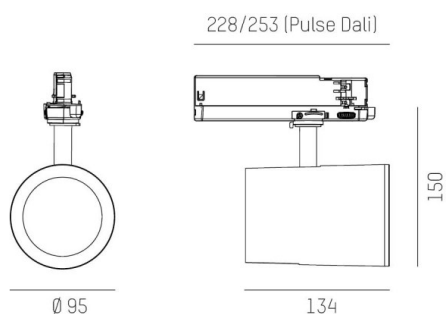

SHOP STAR LEAN

608-003011824040v2

SHOPSTAR LEAN TRACK FARETTO DA BINARIO CON ADATTATORE TRIFASE in alluminio, grigio, simile a RAL 9006, riflettore in alluminio purissimo sottovuoto di elevata efficienza energetica senza vetro di sicurezza fascio 35°, emissione luminosa diretta, girevole 350, orientabile 90, con alimentatore, max. 700mA, dimmerabilità: non dimmerabile, adattatore/basetta grigio, IP20

DISEGNO

CURVA DISTRIBUZIONE LUCE

DETTAGLI TECNICI

Potenza sistema [W]	27
tipo di lampadina	LED
flusso luminoso [lm]	3090
corrente second. [mA]	700
temperatura colore [K]	4000K
CRI	>90
Ottica	Riflettore in alluminio senza vetro di protezione
Designer	INHOUSE
Alimentatore	con alimentatore
Dimmerabilità	non dimmerabile
area di emissione luce	diretta
ang.del fascio lumin.[°]	35°
classe di tensione [V]	220-240V 50/60Hz
Materiale	alluminio
lunghezza [mm]	228
altezza [mm]	150
diametro [mm]	95
classe di protezione [IP]	IP20
classe di protezione	classe di protezione II
peso netto [kg]	0,91
Colore lampada	grigio
RAL	9006
Colore adattatore/basetta	grigio
cod.EAN	9010870129351
durata di vita [h]	L80 B10 50 000
cl. efficienza energ.	D
quantità lampade B16A	50