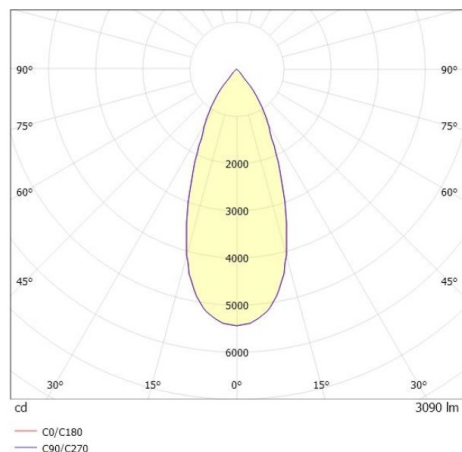

SHOP STAR LEAN

608-003011824040v2

SHOPSTAR LEAN TRACK FARETTO DA BINARIO CON ADATTATORE TRIFASE in alluminio, grigio, simile a RAL 9006, riflettore in alluminio purissimo sottovuoto di elevata efficienza energetica senza vetro di sicurezza fascio 35°, emissione luminosa diretta, girevole 350, orientabile 90, con alimentatore, max. 700mA, dimmerabilità: non dimmerabile, adattatore/basetta grigio, IP20

DISEGNO

CURVA DISTRIBUZIONE LUCE

DETTAGLI TECNICI

Potenza sistema [W]	27
tipo di lampadina	LED
flusso luminoso [lm]	3090
corrente second. [mA]	700
temperatura colore [K]	4000K
CRI	>90
Ottica	Riflettore in alluminio senza vetro di protezione
Designer	INHOUSE
Alimentatore	con alimentatore
Dimmerabilità	non dimmerabile
area di emissione luce	diretta
ang.del fascio lumin.[°]	35°
classe di tensione [V]	220-240V 50/60Hz
Materiale	alluminio
lunghezza [mm]	228
altezza [mm]	150
diametro [mm]	95
classe di protezione [IP]	IP20
classe di protezione	classe di protezione II
peso netto [kg]	0,91
Colore lampada	grigio
RAL	9006
Colore adattatore/basetta	grigio
cod.EAN	9010870129351
durata di vita [h]	L80 B10 50 000
cl. efficienza energ.	D
quantità lampade B16A	50