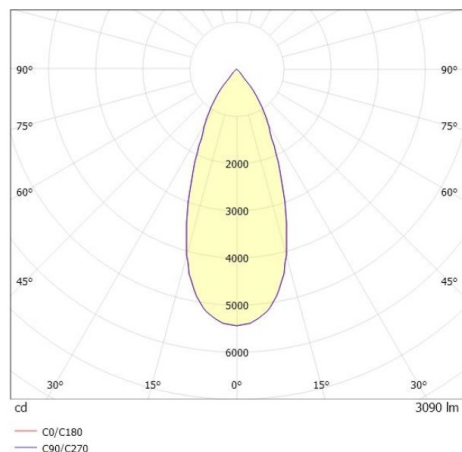

SHOP STAR LEAN

608-00301182404pv2

SHOPSTAR LEAN TRACK FARETTO DA BINARIO CON ADATTATORE TRIFASE in alluminio, grigio, simile a RAL 9006, riflettore in alluminio purissimo sottovuoto di elevata efficienza energetica senza vetro di sicurezza fascio 35°, emissione luminosa diretto, girevole 350, orientabile 90, con alimentatore, max. 700mA, dimmerabilità: Pulse-DALI, adattatore/basetta grigio, IP20

DISEGNO

CURVA DISTRIBUZIONE LUCE

DETTAGLI TECNICI

Potenza sistema [W]	27
tipo di lampadina	LED
flusso luminoso [lm]	3090
corrente second. [mA]	700
temperatura colore [K]	4000K
CRI	>90
Ottica	Riflettore in alluminio senza vetro di protezione
Designer	INHOUSE
Alimentatore	con alimentatore
area di emissione luce	diretta
ang.del fascio lumin.[°]	35°
classe di tensione [V]	220-240V 50/60Hz
Materiale	alluminio
lunghezza [mm]	253
altezza [mm]	150
diametro [mm]	95
classe di protezione[IP]	IP20
classe di protezione	classe di protezione II
peso netto [kg]	0,95
Colore lampada	grigio
RAL	9006
Colore adattatore/basetta	grigio
cod.EAN	9010870129344
durata di vita [h]	L80 B10 50 000
cl. efficienza energ.	D
quantità lampade B16A	50