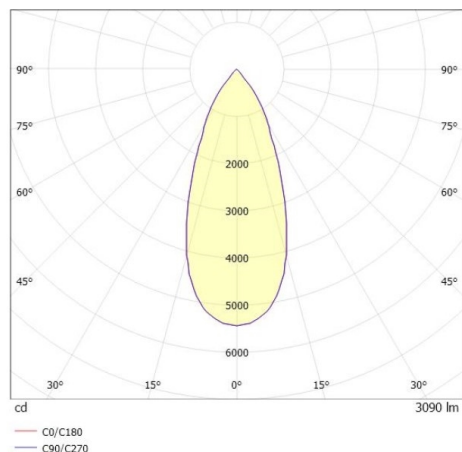

SHOP STAR LEAN

608-003011824050v2

SHOPSTAR LEAN TRACK FARETTO DA BINARIO CON ADATTATORE TRIFASE in alluminio, bianco, simile a RAL 9016, riflettore in alluminio purissimo sottovuoto di elevata efficienza energetica senza vetro di sicurezza fascio 35°, emissione luminosa diretta, girevole 350, orientabile 90, con alimentatore, max. 700mA, dimmerabilità: non dimmerabile, adattatore/basetta bianco, IP20

DISEGNO

DETTAGLI TECNICI

Potenza sistema [W]	27
tipo di lampadina	LED
flusso luminoso [lm]	3090
corrente second. [mA]	700
temperatura colore [K]	4000K
CRI	>90
Ottica	Riflettore in alluminio senza vetro di protezione
Designer	INHOUSE
Alimentatore	con alimentatore
Dimmerabilità	non dimmerabile
area di emissione luce	diretta
ang.del fascio lumin.[°]	35°
classe di tensione [V]	220-240V 50/60Hz
Materiale	alluminio
lunghezza [mm]	228
altezza [mm]	150
diametro [mm]	95
classe di protezione [IP]	IP20
classe di protezione	classe di protezione II
peso netto [kg]	0,91
Colore lampada	bianco
RAL	9016
Colore adattatore/basetta	bianco
cod.EAN	9010870129375
durata di vita [h]	L80 B10 50 000
cl. efficienza energ.	D
quantità lampade B16A	50

CURVA DISTRIBUZIONE LUCE

I valori indicati sono nominali. Tolleranza della potenza e del flusso luminoso +/- 10%. Tolleranza della temperatura colore: +/- 150 K. I valori sono riferiti ad una temperatura ambiente di 25°C, salvo diversa indicazione.