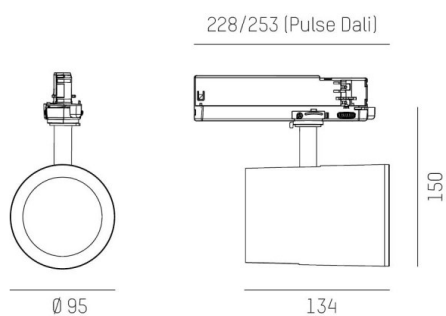

SHOP STAR LEAN

608-003011824050v2

SHOPSTAR LEAN TRACK FARETTO DA BINARIO CON ADATTATORE TRIFASE in alluminio, bianco, simile a RAL 9016, riflettore in alluminio purissimo sottovuoto di elevata efficienza energetica senza vetro di sicurezza fascio 35°, emissione luminosa diretta, girevole 350, orientabile 90, con alimentatore, max. 700mA, dimmerabilità: non dimmerabile, adattatore/basetta bianco, IP20

DISEGNO

DETTAGLI TECNICI

Potenza sistema [W]	27
tipo di lampadina	LED
flusso luminoso [lm]	3090
corrente second. [mA]	700
temperatura colore [K]	4000K
CRI	>90
Ottica	Riflettore in alluminio senza vetro di protezione
Designer	INHOUSE
Alimentatore	con alimentatore
Dimmerabilità	non dimmerabile
area di emissione luce	diretta
ang.del fascio lumin.[°]	35°
classe di tensione [V]	220-240V 50/60Hz
Materiale	alluminio
lunghezza [mm]	228
altezza [mm]	150
diametro [mm]	95
classe di protezione [IP]	IP20
classe di protezione	classe di protezione II
peso netto [kg]	0,91
Colore lampada	bianco
RAL	9016
Colore adattatore/basetta	bianco
cod.EAN	9010870129375
durata di vita [h]	L80 B10 50 000
cl. efficienza energ.	D
quantità lampade B16A	50