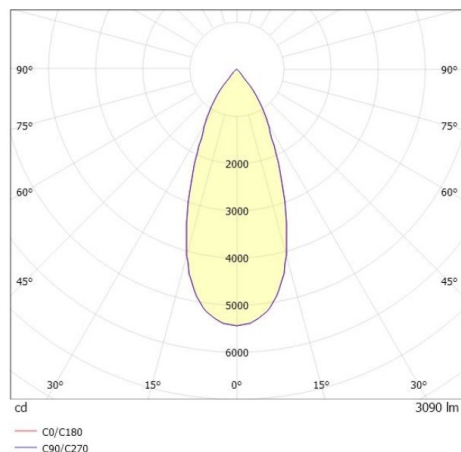

SHOP STAR LEAN

608-00301182405pv2

SHOPSTAR LEAN TRACK FARETTO DA BINARIO CON ADATTATORE TRIFASE in alluminio, bianco, simile a RAL 9016, riflettore in alluminio purissimo sottovuoto di elevata efficienza energetica senza vetro di sicurezza fascio 35°, emissione luminosa diretta, girevole 350, orientabile 90, con alimentatore, max. 700mA, dimmerabilità: Pulse-DALI, adattatore/basetta bianco, IP20

DISEGNO

CURVA DISTRIBUZIONE LUCE

DETTAGLI TECNICI

Potenza sistema [W]	27
tipo di lampadina	LED
flusso luminoso [lm]	3090
corrente second. [mA]	700
temperatura colore [K]	4000K
CRI	>90
Ottica	Riflettore in alluminio senza vetro di protezione
Designer	INHOUSE
Alimentatore	con alimentatore
area di emissione luce	diretta
ang.del fascio lumin.[°]	35°
classe di tensione [V]	220-240V 50/60Hz
Materiale	alluminio
lunghezza [mm]	253
altezza [mm]	150
diametro [mm]	95
classe di protezione(IP)	IP20
classe di protezione	classe di protezione II
peso netto [kg]	0,95
Colore lampada	bianco
RAL	9016
Colore adattatore/basetta	bianco
cod.EAN	9010870129368
durata di vita [h]	L80 B10 50 000
cl. efficienza energ.	D
quantità lampade B16A	50