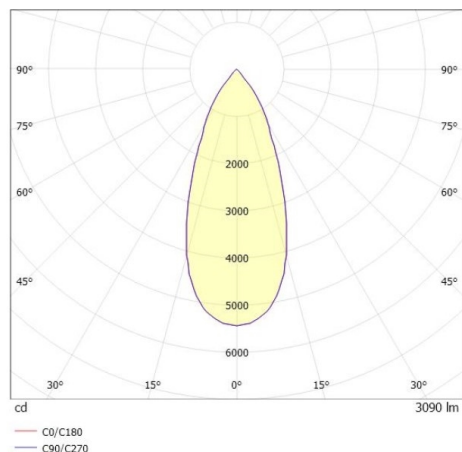

SHOP STAR LEAN

608-003011824060v2

SHOPSTAR LEAN TRACK FARETTO DA BINARIO CON ADATTATORE TRIFASE in alluminio, nero, simile a RAL 9005, riflettore in alluminio purissimo sottovuoto di elevata efficienza energetica senza vetro di sicurezza fascio 35°, emissione luminosa diretta, girevole 350, orientabile 90, con alimentatore, max. 700mA, dimmerabilità: non dimmerabile, adattatore/basetta nero, IP20

DISEGNO

DETTAGLI TECNICI

Potenza sistema [W]	27
tipo di lampadina	LED
flusso luminoso [lm]	3090
corrente second. [mA]	700
temperatura colore [K]	4000K
CRI	>90
Ottica	Riflettore in alluminio senza vetro di protezione
Designer	INHOUSE
Alimentatore	con alimentatore
Dimmerabilità	non dimmerabile
area di emissione luce	diretta
ang.del fascio lumin.[°]	35°
classe di tensione [V]	220-240V 50/60Hz
Materiale	alluminio
lunghezza [mm]	228
altezza [mm]	150
diametro [mm]	95
classe di protezione [IP]	IP20
classe di protezione	classe di protezione II
peso netto [kg]	0,95
Colore lampada	nero
RAL	9005
Colore adattatore/basetta	nero
cod.EAN	9010870129399
durata di vita [h]	L80 B10 50 000
cl. efficienza energ.	D
quantità lampade B16A	50

CURVA DISTRIBUZIONE LUCE

I valori indicati sono nominali. Tolleranza della potenza e del flusso luminoso +/- 10%. Tolleranza della temperatura colore: +/- 150 K. I valori sono riferiti ad una temperatura ambiente di 25°C, salvo diversa indicazione.