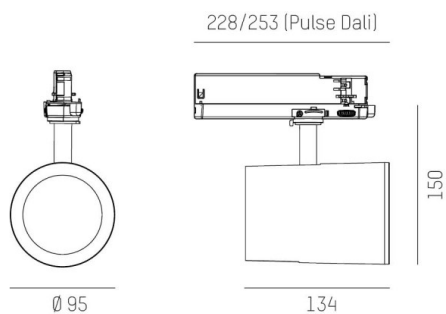

SHOP STAR LEAN

608-003011824060v2

SHOPSTAR LEAN TRACK FARETTO DA BINARIO CON ADATTATORE TRIFASE in alluminio, nero, simile a RAL 9005, riflettore in alluminio purissimo sottovuoto di elevata efficienza energetica senza vetro di sicurezza fascio 35°, emissione luminosa diretta, girevole 350, orientabile 90, con alimentatore, max. 700mA, dimmerabilità: non dimmerabile, adattatore/basetta nero, IP20

DISEGNO

DETTAGLI TECNICI

Potenza sistema [W]	27
tipo di lampadina	LED
flusso luminoso [lm]	3090
corrente second. [mA]	700
temperatura colore [K]	4000K
CRI	>90
Ottica	Riflettore in alluminio senza vetro di protezione
Designer	INHOUSE
Alimentatore	con alimentatore
Dimmerabilità	non dimmerabile
area di emissione luce	diretta
ang.del fascio lumin.[°]	35°
classe di tensione [V]	220-240V 50/60Hz
Materiale	alluminio
lunghezza [mm]	228
altezza [mm]	150
diametro [mm]	95
classe di protezione [IP]	IP20
classe di protezione	classe di protezione II
peso netto [kg]	0,95
Colore lampada	nero
RAL	9005
Colore adattatore/basetta	nero
cod.EAN	9010870129399
durata di vita [h]	L80 B10 50 000
cl. efficienza energ.	D
quantità lampade B16A	50