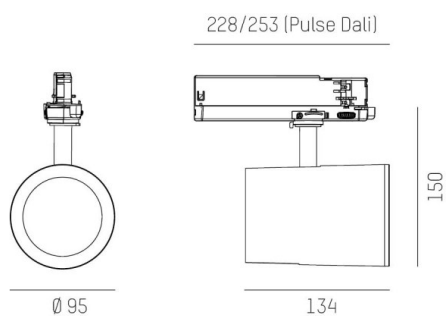

SHOP STAR LEAN

608-00301182406pv2

SHOPSTAR LEAN TRACK FARETTO DA BINARIO CON ADATTATORE TRIFASE in alluminio, nero, simile a RAL 9005, riflettore in alluminio purissimo sottovuoto di elevata efficienza energetica senza vetro di sicurezza fascio 35°, emissione luminosa diretta, girevole 350, orientabile 90, con alimentatore, max. 700mA, dimmerabilità: Pulse-DALI, adattatore/basetta nero, IP20

DISEGNO

CURVA DISTRIBUZIONE LUCE

DETTAGLI TECNICI

Potenza sistema [W]	27
tipo di lampadina	LED
flusso luminoso [lm]	3090
corrente second. [mA]	700
temperatura colore [K]	4000K
CRI	>90
Ottica	Riflettore in alluminio senza vetro di protezione
Designer	INHOUSE
Alimentatore	con alimentatore
area di emissione luce	diretta
ang.del fascio lumin.[°]	35°
classe di tensione [V]	220-240V 50/60Hz
Materiale	alluminio
lunghezza [mm]	253
altezza [mm]	150
diametro [mm]	95
classe di protezione(IP)	IP20
classe di protezione	classe di protezione II
peso netto [kg]	0,99
Colore lampada	nero
RAL	9005
Colore adattatore/basetta	nero
cod.EAN	9010870129382
durata di vita [h]	L80 B10 50 000
cl. efficienza energ.	D
quantità lampade B16A	50