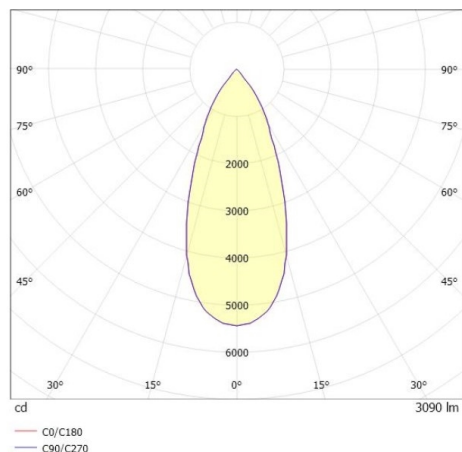

SHOP STAR LEAN

608-00301182406pv2

SHOPSTAR LEAN TRACK FARETTO DA BINARIO CON ADATTATORE TRIFASE in alluminio, nero, simile a RAL 9005, riflettore in alluminio purissimo sottovuoto di elevata efficienza energetica senza vetro di sicurezza fascio 35°, emissione luminosa diretta, girevole 350, orientabile 90, con alimentatore, max. 700mA, dimmerabilità: Pulse-DALI, adattatore/basetta nero, IP20

DISEGNO

CURVA DISTRIBUZIONE LUCE

DETTAGLI TECNICI

Potenza sistema [W]	27
tipo di lampadina	LED
flusso luminoso [lm]	3090
corrente second. [mA]	700
temperatura colore [K]	4000K
CRI	>90
Ottica	Riflettore in alluminio senza vetro di protezione
Designer	INHOUSE
Alimentatore	con alimentatore
area di emissione luce	diretta
ang.del fascio lumin.[°]	35°
classe di tensione [V]	220-240V 50/60Hz
Materiale	alluminio
lunghezza [mm]	253
altezza [mm]	150
diametro [mm]	95
classe di protezione(IP)	IP20
classe di protezione	classe di protezione II
peso netto [kg]	0,99
Colore lampada	nero
RAL	9005
Colore adattatore/basetta	nero
cod.EAN	9010870129382
durata di vita [h]	L80 B10 50 000
cl. efficienza energ.	D
quantità lampade B16A	50