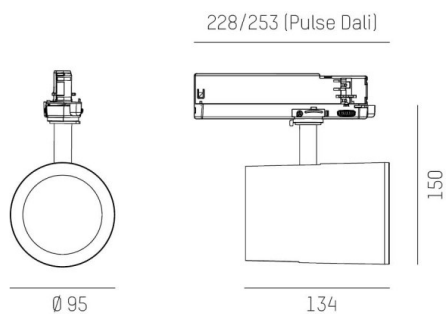

SHOP STAR LEAN

608-00301184304pv2

SHOPSTAR LEAN TRACK FARETTO DA BINARIO CON ADATTATORE TRIFASE in alluminio, grigio, simile a RAL 9006, riflettore in alluminio purissimo sottovuoto di elevata efficienza energetica senza vetro di sicurezza fascio 35°, emissione luminosa diretto, girevole 350, orientabile 90, con alimentatore, max. 700mA, dimmerabilità: Pulse-DALI, adattatore/basetta grigio, IP20

DISEGNO

CURVA DISTRIBUZIONE LUCE

DETTAGLI TECNICI

Potenza sistema [W]	27
tipo di lampadina	LED
flusso luminoso [lm]	2970
corrente second. [mA]	700
temperatura colore [K]	2700K
CRI	PREMIUM>90
Ottica	Riflettore in alluminio senza vetro di protezione
Designer	INHOUSE
Alimentatore	con alimentatore
area di emissione luce	diretta
ang.del fascio lumin.[°]	35°
classe di tensione [V]	220-240V 50/60Hz
Materiale	alluminio
lunghezza [mm]	253
altezza [mm]	150
diametro [mm]	95
classe di protezione(IP)	IP20
classe di protezione	classe di protezione II
peso netto [kg]	0,95
Colore lampada	grigio
RAL	9006
Colore adattatore/basetta	grigio
cod.EAN	9010870130296
durata di vita [h]	L80 B10 50 000
cl. efficienza energ.	E
quantità lampade B16A	50