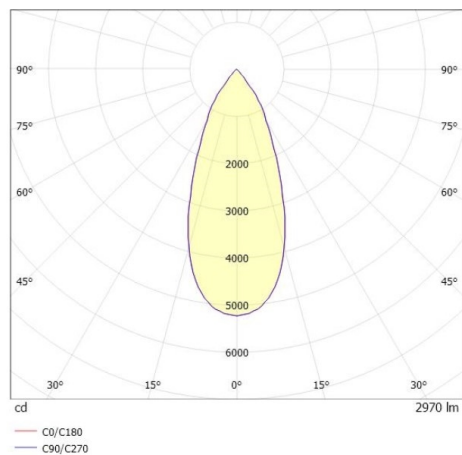

SHOP STAR LEAN

608-00301184304pv2

SHOPSTAR LEAN TRACK FARETTO DA BINARIO CON ADATTATORE TRIFASE in alluminio, grigio, simile a RAL 9006, riflettore in alluminio purissimo sottovuoto di elevata efficienza energetica senza vetro di sicurezza fascio 35°, emissione luminosa diretto, girevole 350, orientabile 90, con alimentatore, max. 700mA, dimmerabilità: Pulse-DALI, adattatore/basetta grigio, IP20

DISEGNO

CURVA DISTRIBUZIONE LUCE

DETTAGLI TECNICI

Potenza sistema [W]	27
tipo di lampadina	LED
flusso luminoso [lm]	2970
corrente second. [mA]	700
temperatura colore [K]	2700K
CRI	PREMIUM>90
Ottica	Riflettore in alluminio senza vetro di protezione
Designer	INHOUSE
Alimentatore	con alimentatore
area di emissione luce	diretta
ang.del fascio lumin.[°]	35°
classe di tensione [V]	220-240V 50/60Hz
Materiale	alluminio
lunghezza [mm]	253
altezza [mm]	150
diametro [mm]	95
classe di protezione(IP)	IP20
classe di protezione	classe di protezione II
peso netto [kg]	0,95
Colore lampada	grigio
RAL	9006
Colore adattatore/basetta	grigio
cod.EAN	9010870130296
durata di vita [h]	L80 B10 50 000
cl. efficienza energ.	E
quantità lampade B16A	50

I valori indicati sono nominali. Tolleranza della potenza e del flusso luminoso +/- 10%. Tolleranza della temperatura colore: +/- 150 K. I valori sono riferiti ad una temperatura ambiente di 25°C, salvo diversa indicazione.