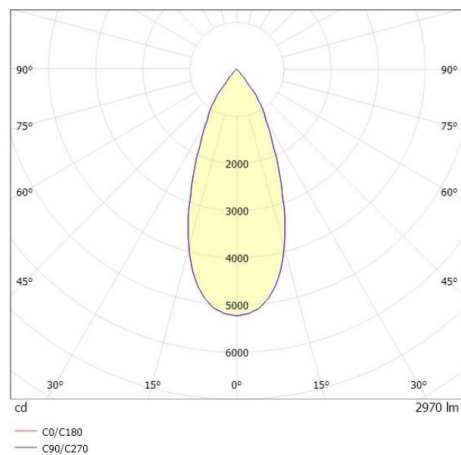

SHOP STAR LEAN

608-003011843050v2

SHOPSTAR LEAN TRACK FARETTO DA BINARIO CON ADATTATORE TRIFASE in alluminio, bianco, simile a RAL 9016, riflettore in alluminio purissimo sottovuoto di elevata efficienza energetica senza vetro di sicurezza fascio 35°, emissione luminosa diretta, girevole 350, orientabile 90, con alimentatore, max. 700mA, dimmerabilità: non dimmerabile, adattatore/basetta bianco, IP20

DISEGNO

CURVA DISTRIBUZIONE LUCE

DETTAGLI TECNICI

Potenza sistema [W]	27
tipo di lampadina	LED
flusso luminoso [lm]	2970
corrente second. [mA]	700
temperatura colore [K]	2700K
CRI	PREMIUM>90
Ottica	Riflettore in alluminio senza vetro di protezione
Designer	INHOUSE
Alimentatore	con alimentatore
Dimmerabilità	non dimmerabile
area di emissione luce	diretta
ang.del fascio lumin.[°]	35°
classe di tensione [V]	220-240V 50/60Hz
Materiale	alluminio
lunghezza [mm]	228
altezza [mm]	150
diametro [mm]	95
classe di protezione[IP]	IP20
classe di protezione	classe di protezione II
peso netto [kg]	0,91
Colore lampada	bianco
RAL	9016
Colore adattatore/basetta	bianco
cod.EAN	9010870130326
durata di vita [h]	L80 B10 50 000
cl. efficienza energ.	E
quantità lampade B16A	50

I valori indicati sono nominali. Tolleranza della potenza e del flusso luminoso +/- 10%. Tolleranza della temperatura colore: +/- 150 K. I valori sono riferiti ad una temperatura ambiente di 25°C, salvo diversa indicazione.