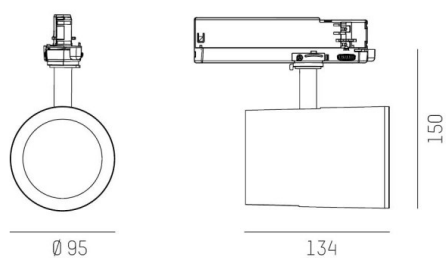

SHOP STAR LEAN

608-00301184305pv2

SHOPSTAR LEAN TRACK FARETTO DA BINARIO CON ADATTATORE TRIFASE in alluminio, bianco, simile a RAL 9016, riflettore in alluminio purissimo sottovuoto di elevata efficienza energetica senza vetro di sicurezza fascio 35°, emissione luminosa diretta, girevole 350, orientabile 90, con alimentatore, max. 700mA, dimmerabilità: Pulse-DALI, adattatore/basetta bianco, IP20

DISEGNO

350° 90°

228/253 (Pulse Dalì)

CURVA DISTRIBUZIONE LUCE

DETTAGLI TECNICI

Potenza sistema [W]	27
tipo di lampadina	LED
flusso luminoso [lm]	2970
corrente second. [mA]	700
temperatura colore [K]	2700K
CRI	PREMIUM>90
Ottica	Riflettore in alluminio senza vetro di protezione
Designer	INHOUSE
Alimentatore	con alimentatore
area di emissione luce	diretta
ang.del fascio lumin.[°]	35°
classe di tensione [V]	220-240V 50/60Hz
Materiale	alluminio
lunghezza [mm]	253
altezza [mm]	150
diametro [mm]	95
classe di protezione(IP)	IP20
classe di protezione	classe di protezione II
peso netto [kg]	0,95
Colore lampada	bianco
RAL	9016
Colore adattatore/basetta	bianco
cod.EAN	9010870130319
durata di vita [h]	L80 B10 50 000
cl. efficienza energ.	E
quantità lampade B16A	50