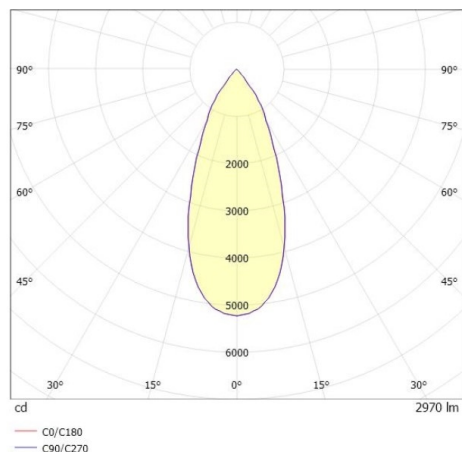

DISEGNO

350° 90°

228/253 (Pulse Dalì)

CURVA DISTRIBUZIONE LUCE

DETTAGLI TECNICI

Potenza sistema [W]	27
tipo di lampadina	LED
flusso luminoso [lm]	2970
corrente second. [mA]	700
temperatura colore [K]	2700K
CRI	PREMIUM>90
Ottica	Riflettore in alluminio senza vetro di protezione
Designer	INHOUSE
Alimentatore	con alimentatore
area di emissione luce	diretta
ang.del fascio lumin.[°]	35°
classe di tensione [V]	220-240V 50/60Hz
Materiale	alluminio
lunghezza [mm]	253
altezza [mm]	150
diametro [mm]	95
classe di protezione(IP)	IP20
classe di protezione	classe di protezione II
peso netto [kg]	0,95
Colore lampada	bianco
RAL	9016
Colore adattatore/basetta	bianco
cod.EAN	9010870130319
durata di vita [h]	L80 B10 50 000
cl. efficienza energ.	E
quantità lampade B16A	50