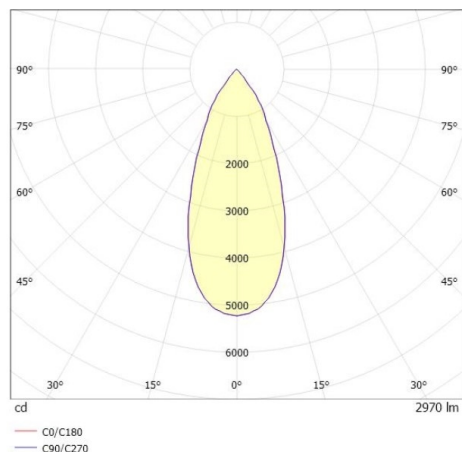

SHOP STAR LEAN

608-003011843060v2

SHOPSTAR LEAN TRACK FARETTO DA BINARIO CON ADATTATORE TRIFASE in alluminio, nero, simile a RAL 9005, riflettore in alluminio purissimo sottovuoto di elevata efficienza energetica senza vetro di sicurezza fascio 35°, emissione luminosa diretta, girevole 350, orientabile 90, con alimentatore, max. 700mA, dimmerabilità: non dimmerabile, adattatore/basetta nero, IP20

DISEGNO

DETTAGLI TECNICI

Potenza sistema [W]	27
tipo di lampadina	LED
flusso luminoso [lm]	2970
corrente second. [mA]	700
temperatura colore [K]	2700K
CRI	PREMIUM>90
Ottica	Riflettore in alluminio senza vetro di protezione
Designer	INHOUSE
Alimentatore	con alimentatore
Dimmerabilità	non dimmerabile
area di emissione luce	diretta
ang.del fascio lumin.[°]	35°
classe di tensione [V]	220-240V 50/60Hz
Materiale	alluminio
lunghezza [mm]	228
altezza [mm]	150
diametro [mm]	95
classe di protezione[IP]	IP20
classe di protezione	classe di protezione II
peso netto [kg]	0,95
Colore lampada	nero
RAL	9005
Colore adattatore/basetta	nero
cod.EAN	9010870130340
durata di vita [h]	L80 B10 50 000
cl. efficienza energ.	E
quantità lampade B16A	50

CURVA DISTRIBUZIONE LUCE

I valori indicati sono nominali. Tolleranza della potenza e del flusso luminoso +/- 10%. Tolleranza della temperatura colore: +/- 150 K. I valori sono riferiti ad una temperatura ambiente di 25°C, salvo diversa indicazione.