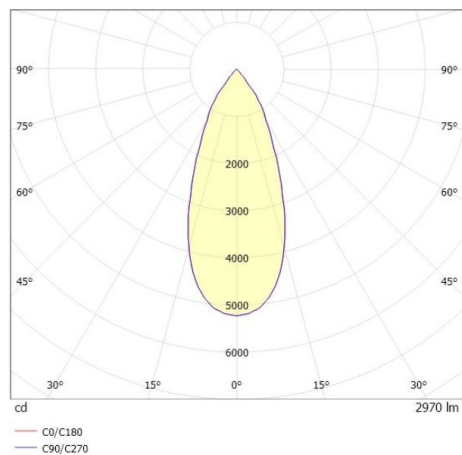

SHOP STAR LEAN

608-00301184306pv2

SHOPSTAR LEAN TRACK FARETTO DA BINARIO CON ADATTATORE TRIFASE in alluminio, nero, simile a RAL 9005, riflettore in alluminio purissimo sottovuoto di elevata efficienza energetica senza vetro di sicurezza fascio 35°, emissione luminosa diretta, girevole 350, orientabile 90, con alimentatore, max. 700mA, dimmerabilità: Pulse-DALI, adattatore/basetta nero, IP20

DISEGNO

CURVA DISTRIBUZIONE LUCE

DETTAGLI TECNICI

Potenza sistema [W]	27
tipo di lampadina	LED
flusso luminoso [lm]	2970
corrente second. [mA]	700
temperatura colore [K]	2700K
CRI	PREMIUM>90
Ottica	Riflettore in alluminio senza vetro di protezione
Designer	INHOUSE
Alimentatore	con alimentatore
area di emissione luce	diretta
ang.del fascio lumin.[°]	35°
classe di tensione [V]	220-240V 50/60Hz
Materiale	alluminio
lunghezza [mm]	253
altezza [mm]	150
diametro [mm]	95
classe di protezione(IP)	IP20
classe di protezione	classe di protezione II
peso netto [kg]	0,99
Colore lampada	nero
RAL	9005
Colore adattatore/basetta	nero
cod.EAN	9010870130333
durata di vita [h]	L80 B10 50 000
cl. efficienza energ.	E
quantità lampade B16A	50

I valori indicati sono nominali. Tolleranza della potenza e del flusso luminoso +/- 10%. Tolleranza della temperatura colore: +/- 150 K. I valori sono riferiti ad una temperatura ambiente di 25°C, salvo diversa indicazione.