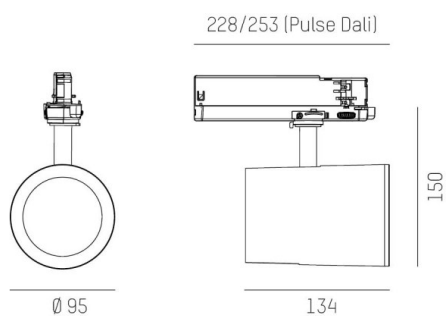

SHOP STAR LEAN

608-00301184306pv2

SHOPSTAR LEAN TRACK FARETTO DA BINARIO CON ADATTATORE TRIFASE in alluminio, nero, simile a RAL 9005, riflettore in alluminio purissimo sottovuoto di elevata efficienza energetica senza vetro di sicurezza fascio 35°, emissione luminosa diretta, girevole 350, orientabile 90, con alimentatore, max. 700mA, dimmerabilità: Pulse-DALI, adattatore/basetta nero, IP20

DISEGNO

CURVA DISTRIBUZIONE LUCE

DETTAGLI TECNICI

Potenza sistema [W]	27
tipo di lampadina	LED
flusso luminoso [lm]	2970
corrente second. [mA]	700
temperatura colore [K]	2700K
CRI	PREMIUM>90
Ottica	Riflettore in alluminio senza vetro di protezione
Designer	INHOUSE
Alimentatore	con alimentatore
area di emissione luce	diretta
ang.del fascio lumin.[°]	35°
classe di tensione [V]	220-240V 50/60Hz
Materiale	alluminio
lunghezza [mm]	253
altezza [mm]	150
diametro [mm]	95
classe di protezione(IP)	IP20
classe di protezione	classe di protezione II
peso netto [kg]	0,99
Colore lampada	nero
RAL	9005
Colore adattatore/basetta	nero
cod.EAN	9010870130333
durata di vita [h]	L80 B10 50 000
cl. efficienza energ.	E
quantità lampade B16A	50