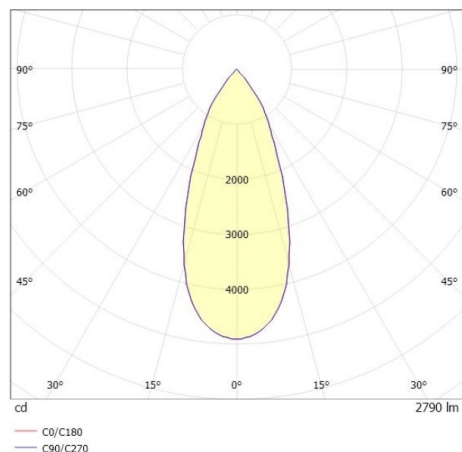

SHOP STAR LEAN

608-003011849040v2

SHOPSTAR LEAN TRACK FARETTO DA BINARIO CON ADATTATORE TRIFASE in alluminio, grigio, simile a RAL 9006, riflettore in alluminio purissimo sottovuoto di elevata efficienza energetica senza vetro di sicurezza fascio 35°, emissione luminosa diretta, girevole 350, orientabile 90, con alimentatore, max. 700mA, dimmerabilità: non dimmerabile, adattatore/basetta grigio, IP20

DISEGNO

DETTAGLI TECNICI

Potenza sistema [W]	27
tipo di lampadina	LED
flusso luminoso [lm]	2790
corrente second. [mA]	700
temperatura colore [K]	3000K
CRI	PREMIUM>90
Ottica	Riflettore in alluminio senza vetro di protezione
Designer	INHOUSE
Alimentatore	con alimentatore
Dimmerabilità	non dimmerabile
area di emissione luce	diretta
ang.del fascio lumin.[°]	35°
classe di tensione [V]	220-240V 50/60Hz
Materiale	alluminio
lunghezza [mm]	228
altezza [mm]	150
diametro [mm]	95
classe di protezione[IP]	IP20
classe di protezione	classe di protezione II
peso netto [kg]	0,91
Colore lampada	grigio
RAL	9006
Colore adattatore/basetta	grigio
cod.EAN	9010870128392
durata di vita [h]	L80 B10 50 000
cl. efficienza energ.	E
quantità lampade B16A	50

CURVA DISTRIBUZIONE LUCE

I valori indicati sono nominali. Tolleranza della potenza e del flusso luminoso +/- 10%. Tolleranza della temperatura colore: +/- 150 K. I valori sono riferiti ad una temperatura ambiente di 25°C, salvo diversa indicazione.