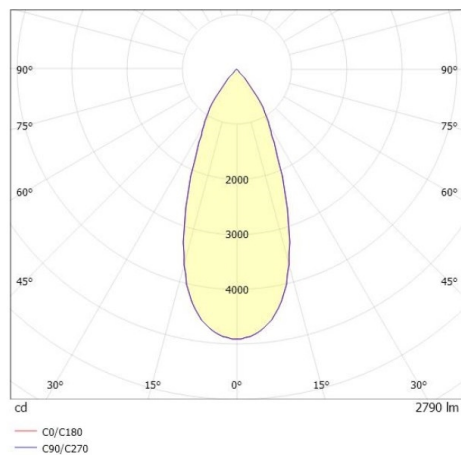

SHOP STAR LEAN

608-00301184904pv2

SHOPSTAR LEAN TRACK FARETTO DA BINARIO CON ADATTATORE TRIFASE in alluminio, grigio, simile a RAL 9006, riflettore in alluminio purissimo sottovuoto di elevata efficienza energetica senza vetro di sicurezza fascio 35°, emissione luminosa diretto, girevole 350, orientabile 90, con alimentatore, max. 700mA, dimmerabilità: Pulse-DALI, adattatore/basetta grigio, IP20

DISEGNO

CURVA DISTRIBUZIONE LUCE

DETTAGLI TECNICI

Potenza sistema [W]	27
tipo di lampadina	LED
flusso luminoso [lm]	2790
corrente second. [mA]	700
temperatura colore [K]	3000K
CRI	PREMIUM>90
Ottica	Riflettore in alluminio senza vetro di protezione
Designer	INHOUSE
Alimentatore	con alimentatore
area di emissione luce	diretta
ang.del fascio lumin.[°]	35°
classe di tensione [V]	220-240V 50/60Hz
Materiale	alluminio
lunghezza [mm]	253
altezza [mm]	150
diametro [mm]	95
classe di protezione[IP]	IP20
classe di protezione	classe di protezione II
peso netto [kg]	0,95
Colore lampada	grigio
RAL	9006
Colore adattatore/basetta	grigio
cod.EAN	9010870128385
durata di vita [h]	L80 B10 50 000
cl. efficienza energ.	E
quantità lampade B16A	50