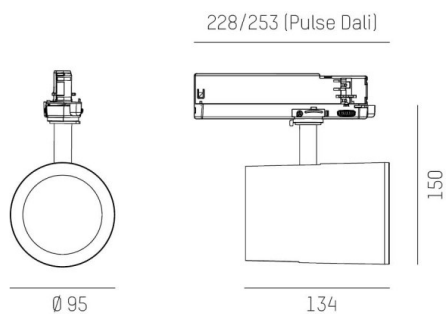

SHOP STAR LEAN

608-00301184904pv2

SHOPSTAR LEAN TRACK FARETTO DA BINARIO CON ADATTATORE TRIFASE in alluminio, grigio, simile a RAL 9006, riflettore in alluminio purissimo sottovuoto di elevata efficienza energetica senza vetro di sicurezza fascio 35°, emissione luminosa diretto, girevole 350, orientabile 90, con alimentatore, max. 700mA, dimmerabilità: Pulse-DALI, adattatore/basetta grigio, IP20

DISEGNO

CURVA DISTRIBUZIONE LUCE

DETTAGLI TECNICI

Potenza sistema [W]	27
tipo di lampadina	LED
flusso luminoso [lm]	2790
corrente second. [mA]	700
temperatura colore [K]	3000K
CRI	PREMIUM>90
Ottica	Riflettore in alluminio senza vetro di protezione
Designer	INHOUSE
Alimentatore	con alimentatore
area di emissione luce	diretta
ang.del fascio lumin.[°]	35°
classe di tensione [V]	220-240V 50/60Hz
Materiale	alluminio
lunghezza [mm]	253
altezza [mm]	150
diametro [mm]	95
classe di protezione[IP]	IP20
classe di protezione	classe di protezione II
peso netto [kg]	0,95
Colore lampada	grigio
RAL	9006
Colore adattatore/basetta	grigio
cod.EAN	9010870128385
durata di vita [h]	L80 B10 50 000
cl. efficienza energ.	E
quantità lampade B16A	50