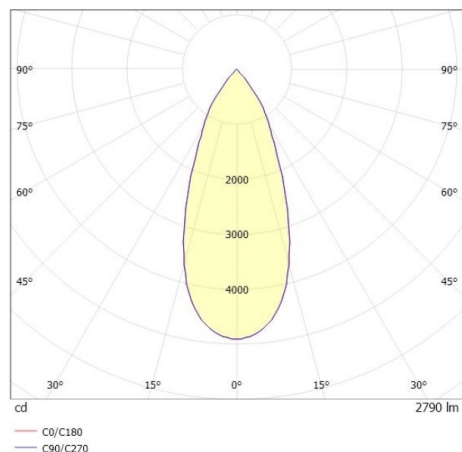

SHOP STAR LEAN

608-003011849050v2

SHOPSTAR LEAN TRACK FARETTO DA BINARIO CON ADATTATORE TRIFASE in alluminio, bianco, simile a RAL 9016, riflettore in alluminio purissimo sottovuoto di elevata efficienza energetica senza vetro di sicurezza fascio 35°, emissione luminosa diretta, girevole 350, orientabile 90, con alimentatore, max. 700mA, dimmerabilità: non dimmerabile, adattatore/basetta bianco, IP20

DISEGNO

DETTAGLI TECNICI

Potenza sistema [W]	27
tipo di lampadina	LED
flusso luminoso [lm]	2790
corrente second. [mA]	700
temperatura colore [K]	3000K
CRI	PREMIUM>90
Ottica	Riflettore in alluminio senza vetro di protezione
Designer	INHOUSE
Alimentatore	con alimentatore
Dimmerabilità	non dimmerabile
area di emissione luce	diretta
ang.del fascio lumin.[°]	35°
classe di tensione [V]	220-240V 50/60Hz
Materiale	alluminio
lunghezza [mm]	228
altezza [mm]	150
diametro [mm]	95
classe di protezione [IP]	IP20
classe di protezione	classe di protezione II
peso netto [kg]	0,91
Colore lampada	bianco
RAL	9016
Colore adattatore/basetta	bianco
cod.EAN	9010870128415
durata di vita [h]	L80 B10 50 000
cl. efficienza energ.	E
quantità lampade B16A	50

CURVA DISTRIBUZIONE LUCE

I valori indicati sono nominali. Tolleranza della potenza e del flusso luminoso +/- 10%. Tolleranza della temperatura colore: +/- 150 K. I valori sono riferiti ad una temperatura ambiente di 25°C, salvo diversa indicazione.