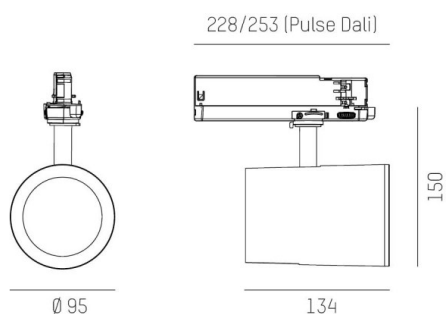

SHOP STAR LEAN

608-003011849050v2

SHOPSTAR LEAN TRACK FARETTO DA BINARIO CON ADATTATORE TRIFASE in alluminio, bianco, simile a RAL 9016, riflettore in alluminio purissimo sottovuoto di elevata efficienza energetica senza vetro di sicurezza fascio 35°, emissione luminosa diretta, girevole 350, orientabile 90, con alimentatore, max. 700mA, dimmerabilità: non dimmerabile, adattatore/basetta bianco, IP20

DISEGNO

DETTAGLI TECNICI

Potenza sistema [W]	27
tipo di lampadina	LED
flusso luminoso [lm]	2790
corrente second. [mA]	700
temperatura colore [K]	3000K
CRI	PREMIUM>90
Ottica	Riflettore in alluminio senza vetro di protezione
Designer	INHOUSE
Alimentatore	con alimentatore
Dimmerabilità	non dimmerabile
area di emissione luce	diretta
ang.del fascio lumin.[°]	35°
classe di tensione [V]	220-240V 50/60Hz
Materiale	alluminio
lunghezza [mm]	228
altezza [mm]	150
diametro [mm]	95
classe di protezione [IP]	IP20
classe di protezione	classe di protezione II
peso netto [kg]	0,91
Colore lampada	bianco
RAL	9016
Colore adattatore/basetta	bianco
cod.EAN	9010870128415
durata di vita [h]	L80 B10 50 000
cl. efficienza energ.	E
quantità lampade B16A	50