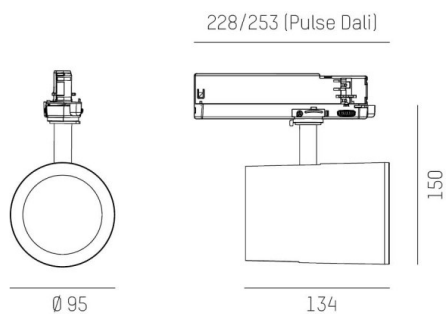

SHOP STAR LEAN

608-00301184905pv2

SHOPSTAR LEAN TRACK FARETTO DA BINARIO CON ADATTATORE TRIFASE in alluminio, bianco, simile a RAL 9016, riflettore in alluminio purissimo sottovuoto di elevata efficienza energetica senza vetro di sicurezza fascio 35°, emissione luminosa diretta, girevole 350, orientabile 90, con alimentatore, max. 700mA, dimmerabilità: Pulse-DALI, adattatore/basetta bianco, IP20

DISEGNO

CURVA DISTRIBUZIONE LUCE

DETTAGLI TECNICI

Potenza sistema [W]	27
tipo di lampadina	LED
flusso luminoso [lm]	2790
corrente second. [mA]	700
temperatura colore [K]	3000K
CRI	PREMIUM>90
Ottica	Riflettore in alluminio senza vetro di protezione
Designer	INHOUSE
Alimentatore	con alimentatore
area di emissione luce	diretta
ang.del fascio lumin.[°]	35°
classe di tensione [V]	220-240V 50/60Hz
Materiale	alluminio
lunghezza [mm]	253
altezza [mm]	150
diametro [mm]	95
classe di protezione(IP)	IP20
classe di protezione	classe di protezione II
peso netto [kg]	0,95
Colore lampada	bianco
RAL	9016
Colore adattatore/basetta	bianco
cod.EAN	9010870128408
durata di vita [h]	L80 B10 50 000
cl. efficienza energ.	E
quantità lampade B16A	50