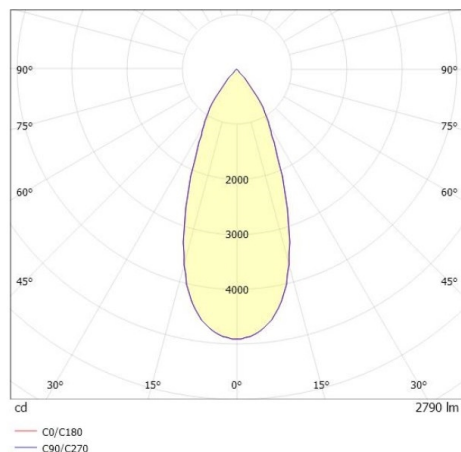

SHOP STAR LEAN

608-00301184905pv2

SHOPSTAR LEAN TRACK FARETTO DA BINARIO CON ADATTATORE TRIFASE in alluminio, bianco, simile a RAL 9016, riflettore in alluminio purissimo sottovuoto di elevata efficienza energetica senza vetro di sicurezza fascio 35°, emissione luminosa diretta, girevole 350, orientabile 90, con alimentatore, max. 700mA, dimmerabilità: Pulse-DALI, adattatore/basetta bianco, IP20

DISEGNO

CURVA DISTRIBUZIONE LUCE

DETTAGLI TECNICI

Potenza sistema [W]	27
tipo di lampadina	LED
flusso luminoso [lm]	2790
corrente second. [mA]	700
temperatura colore [K]	3000K
CRI	PREMIUM>90
Ottica	Riflettore in alluminio senza vetro di protezione
Designer	INHOUSE
Alimentatore	con alimentatore
area di emissione luce	diretta
ang.del fascio lumin.[°]	35°
classe di tensione [V]	220-240V 50/60Hz
Materiale	alluminio
lunghezza [mm]	253
altezza [mm]	150
diametro [mm]	95
classe di protezione(IP)	IP20
classe di protezione	classe di protezione II
peso netto [kg]	0,95
Colore lampada	bianco
RAL	9016
Colore adattatore/basetta	bianco
cod.EAN	9010870128408
durata di vita [h]	L80 B10 50 000
cl. efficienza energ.	E
quantità lampade B16A	50