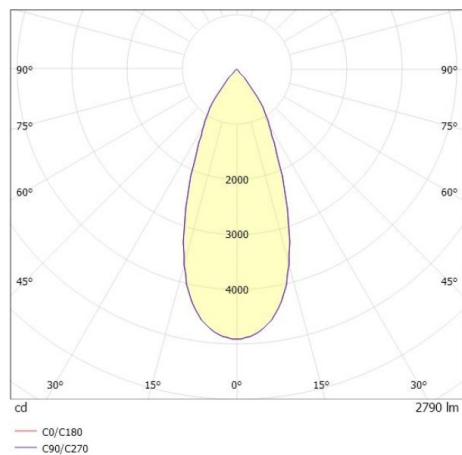

SHOP STAR LEAN

608-00301184906pv2

SHOPSTAR LEAN TRACK FARETTO DA BINARIO CON ADATTATORE TRIFASE in alluminio, nero, simile a RAL 9005, riflettore in alluminio purissimo sottovuoto di elevata efficienza energetica senza vetro di sicurezza fascio 35°, emissione luminosa diretta, girevole 350, orientabile 90, con alimentatore, max. 700mA, dimmerabilità: Pulse-DALI, adattatore/basetta nero, IP20

DISEGNO

CURVA DISTRIBUZIONE LUCE

DETTAGLI TECNICI

Potenza sistema [W]	27
tipo di lampadina	LED
flusso luminoso [lm]	2790
corrente second. [mA]	700
temperatura colore [K]	3000K
CRI	PREMIUM>90
Ottica	Riflettore in alluminio senza vetro di protezione
Designer	INHOUSE
Alimentatore	con alimentatore
area di emissione luce	diretta
ang.del fascio lumin.[°]	35°
classe di tensione [V]	220-240V 50/60Hz
Materiale	alluminio
lunghezza [mm]	253
altezza [mm]	150
diametro [mm]	95
classe di protezione[IP]	IP20
classe di protezione	classe di protezione II
peso netto [kg]	0,99
Colore lampada	nero
RAL	9005
Colore adattatore/basetta	nero
cod.EAN	9010870128422
durata di vita [h]	L80 B10 50 000
cl. efficienza energ.	E
quantità lampade B16A	50