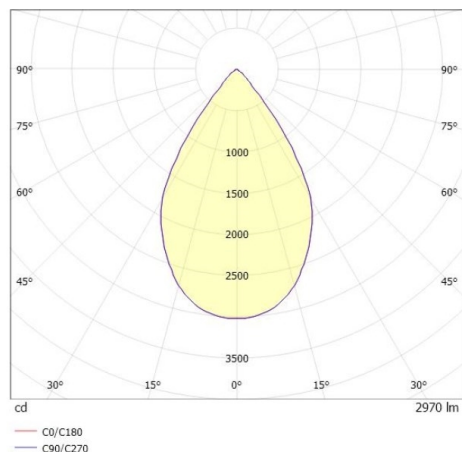

SHOP STAR LEAN

608-00301194304pv2

SHOPSTAR LEAN TRACK FARETTO DA BINARIO CON ADATTATORE TRIFASE in alluminio, grigio, simile a RAL 9006, riflettore in alluminio purissimo sottovuoto di elevata efficienza energetica senza vetro di sicurezza fascio 60°, emissione luminosa diretta, girevole 350, orientabile 90, con alimentatore, max. 700mA, dimmerabilità: Pulse-DALI, adattatore/basetta grigio, IP20

DISEGNO

CURVA DISTRIBUZIONE LUCE

DETTAGLI TECNICI

Potenza sistema [W]	27
tipo di lampadina	LED
flusso luminoso [lm]	2970
corrente second. [mA]	700
temperatura colore [K]	2700K
CRI	PREMIUM>90
Ottica	Riflettore in alluminio senza vetro di protezione
Designer	INHOUSE
Alimentatore	con alimentatore
area di emissione luce	diretta
ang.del fascio lumin.[°]	60°
classe di tensione [V]	220-240V 50/60Hz
Materiale	alluminio
lunghezza [mm]	253
altezza [mm]	150
diametro [mm]	95
classe di protezione(IP)	IP20
classe di protezione	classe di protezione II
peso netto [kg]	0,95
Colore lampada	grigio
RAL	9006
Colore adattatore/basetta	grigio
cod.EAN	9010870130357
durata di vita [h]	L80 B10 50 000
cl. efficienza energ.	E
quantità lampade B16A	50

I valori indicati sono nominali. Tolleranza della potenza e del flusso luminoso +/- 10%. Tolleranza della temperatura colore: +/- 150 K. I valori sono riferiti ad una temperatura ambiente di 25°C, salvo diversa indicazione.